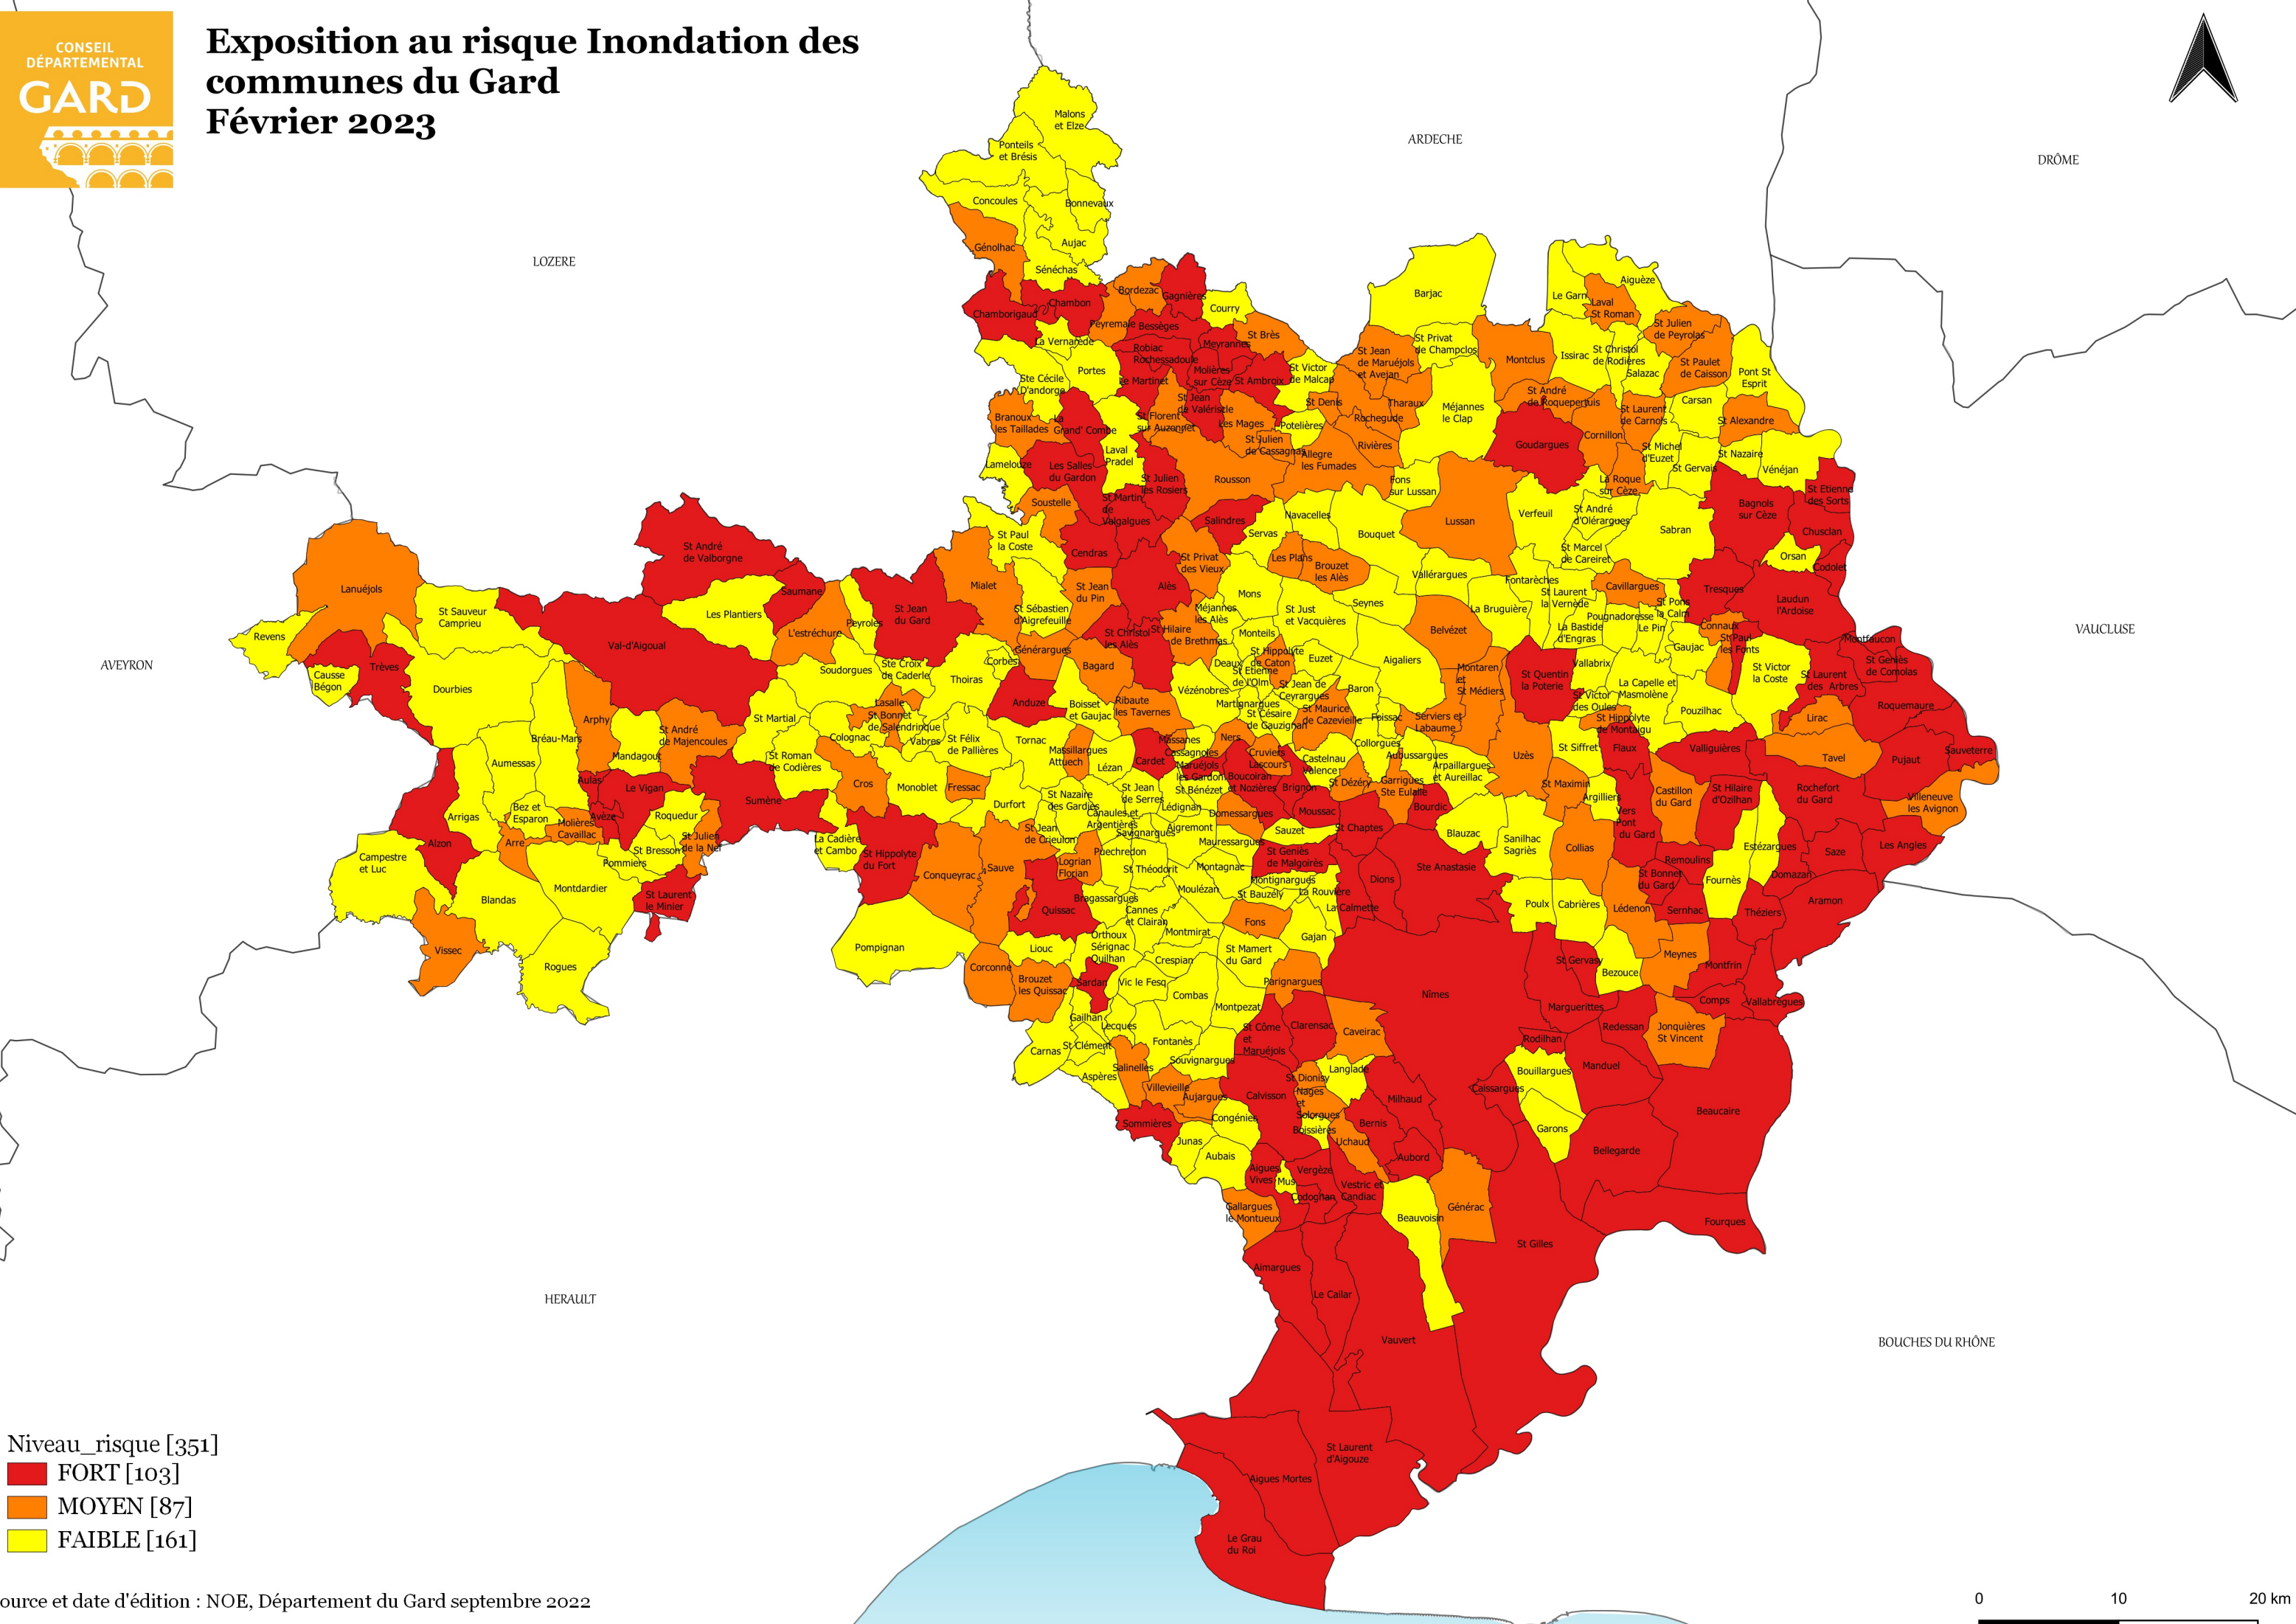

# Exposition au risque Inondation des communes du Gard

## Février 2023

Niveau\_risque [351]  
■ FORT [103]  
■ MOYEN [87]  
■ FAIBLE [161]