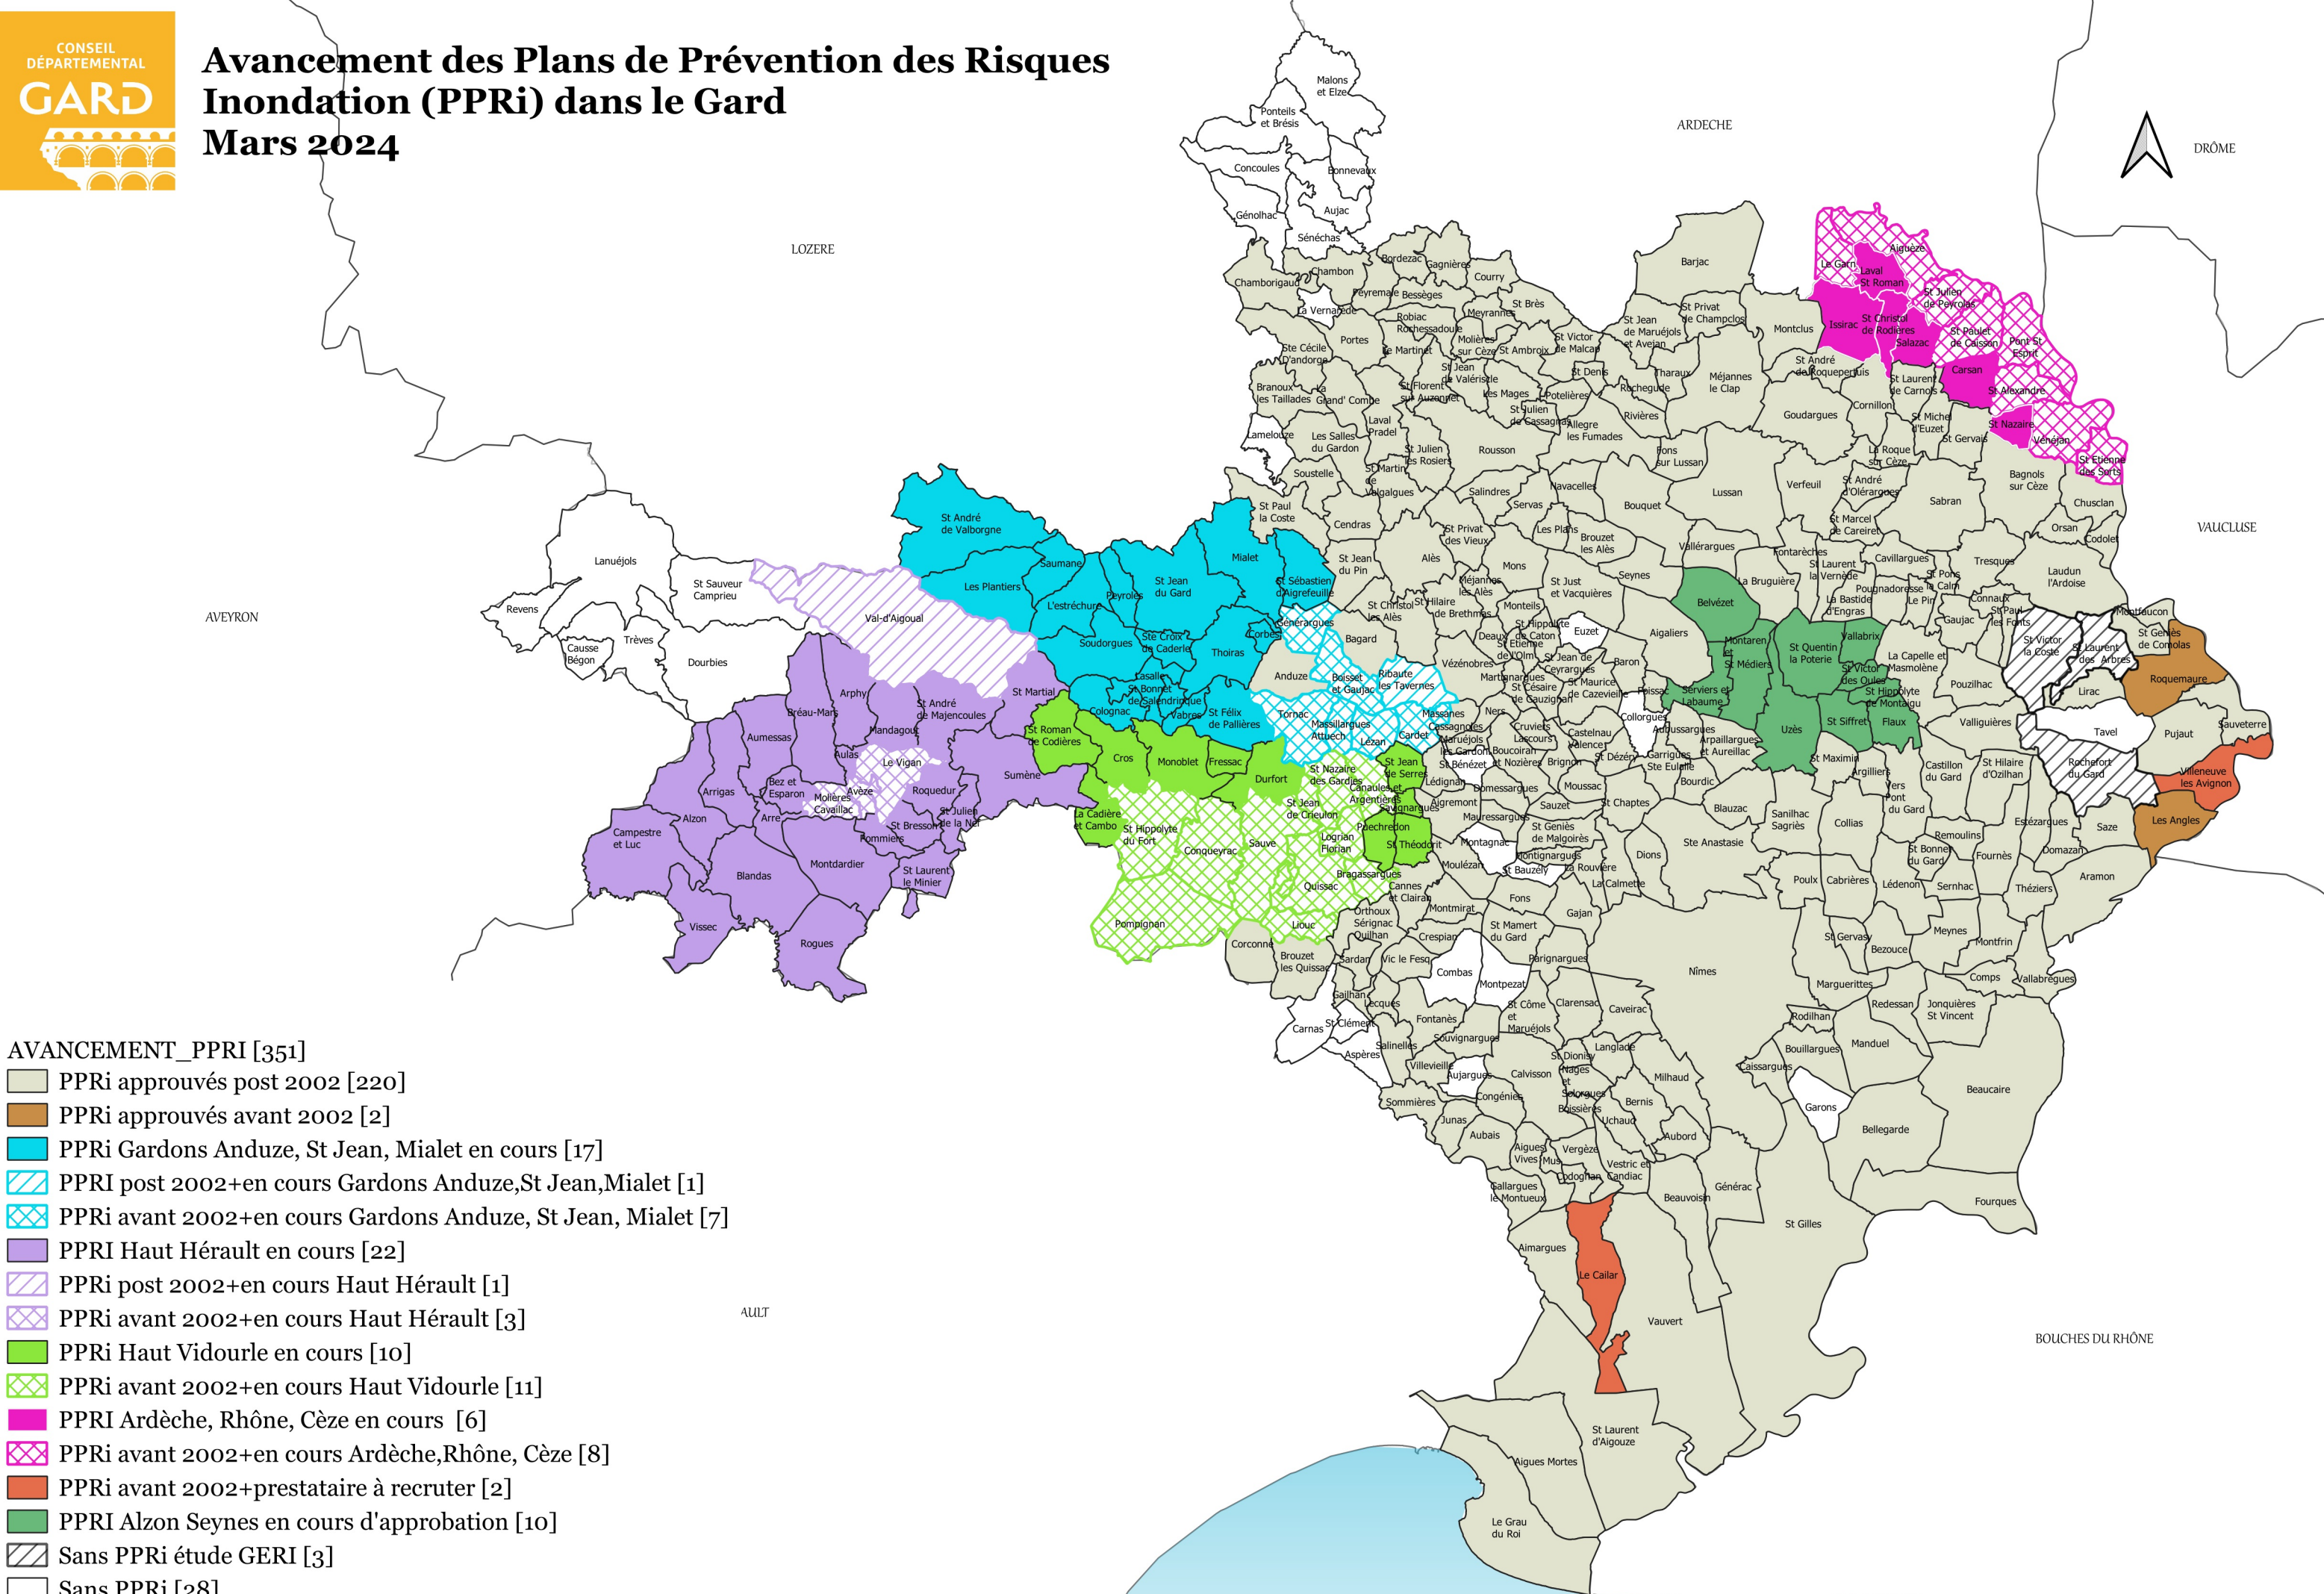

# Avancement des Plans de Prévention des Risques Inondation (PPRi) dans le Gard

## Mars 2024

- AVANCEMENT\_PPRi [351]**
- PPRi approuvés post 2002 [220]
  - PPRi approuvés avant 2002 [2]
  - PPRi Gardons Anduze, St Jean, Mialet en cours [17]
  - PPRi post 2002+en cours Gardons Anduze, St Jean, Mialet [1]
  - PPRi avant 2002+en cours Gardons Anduze, St Jean, Mialet [7]
  - PPRi Haut Hérault en cours [22]
  - PPRi post 2002+en cours Haut Hérault [1]
  - PPRi avant 2002+en cours Haut Hérault [3]
  - PPRi Haut Vidourle en cours [10]
  - PPRi avant 2002+en cours Haut Vidourle [11]
  - PPRi Ardèche, Rhône, Cèze en cours [6]
  - PPRi avant 2002+en cours Ardèche, Rhône, Cèze [8]
  - PPRi avant 2002+prestataire à recruter [2]
  - PPRi Alzon Seynes en cours d'approbation [10]
  - Sans PPRi étude GERI [3]
  - Sans PPRi [28]