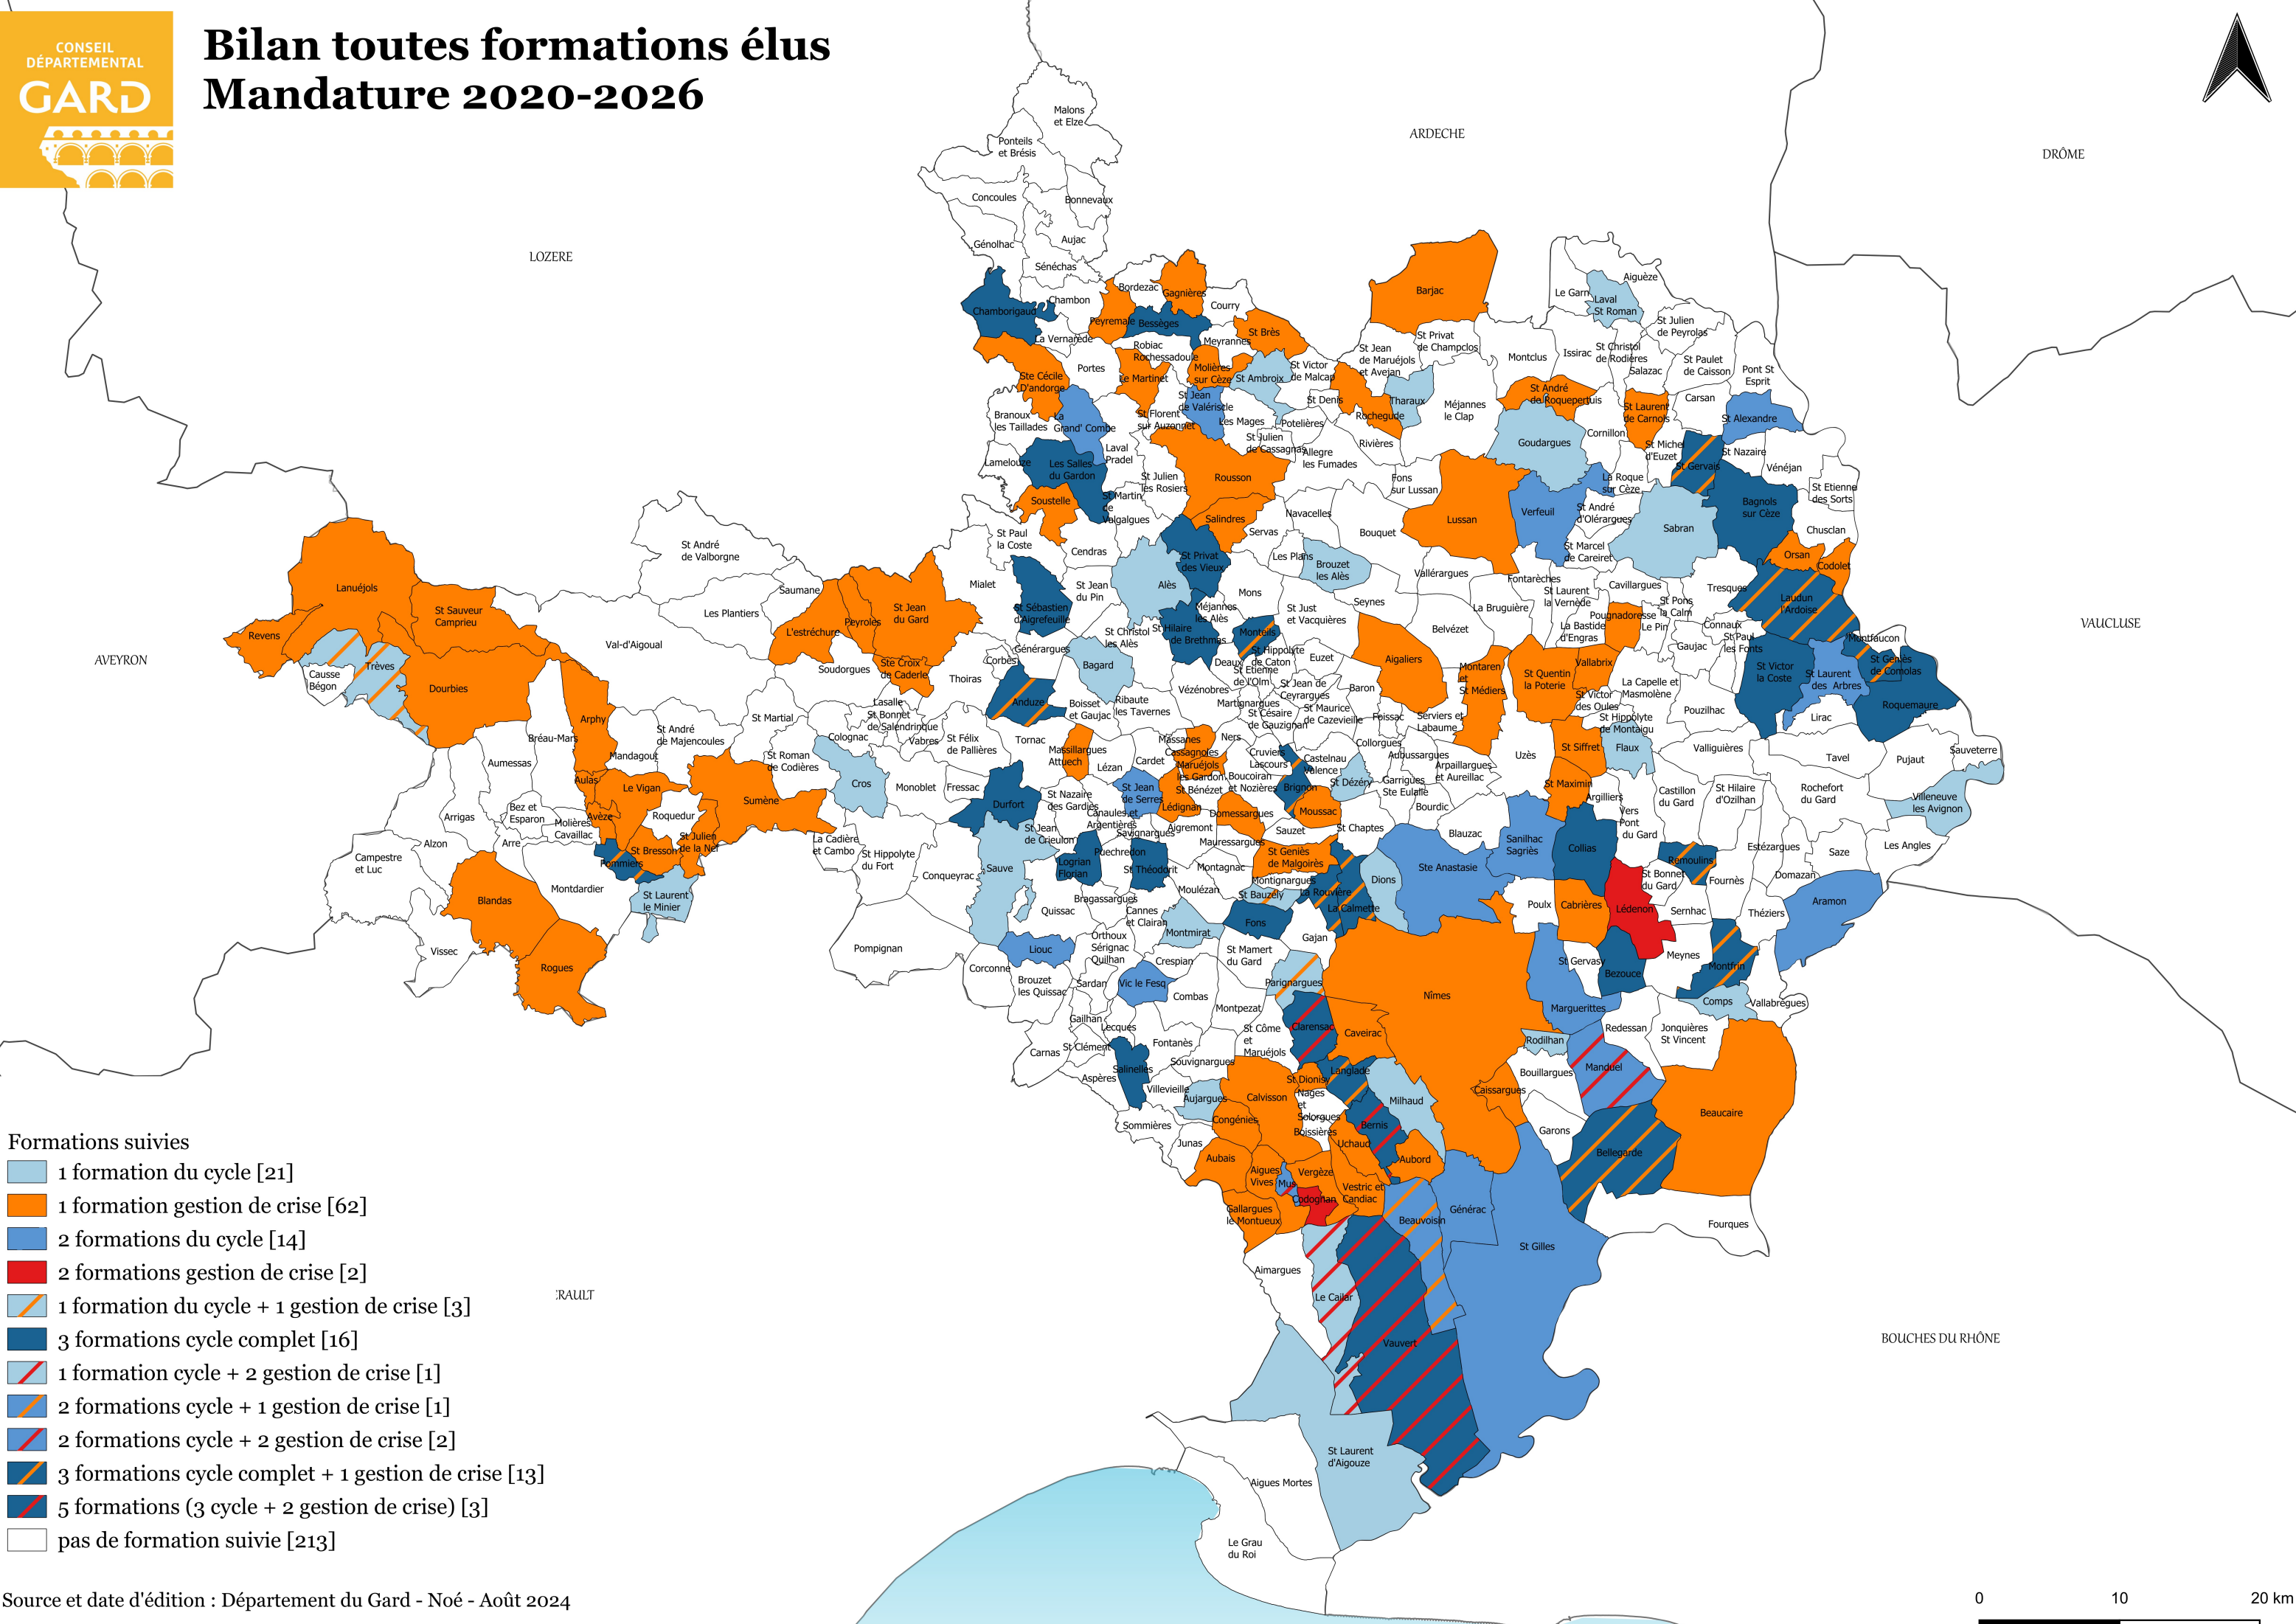

Bilan toutes formations élus Mandature 2020-2026

- Formations suivies**
- 1 formation du cycle [21]
 - 1 formation gestion de crise [62]
 - 2 formations du cycle [14]
 - 2 formations gestion de crise [2]
 - 1 formation du cycle + 1 gestion de crise [3]
 - 3 formations cycle complet [16]
 - 1 formation cycle + 2 gestion de crise [1]
 - 2 formations cycle + 1 gestion de crise [1]
 - 2 formations cycle + 2 gestion de crise [2]
 - 3 formations cycle complet + 1 gestion de crise [13]
 - 5 formations (3 cycle + 2 gestion de crise) [3]
 - pas de formation suivie [213]