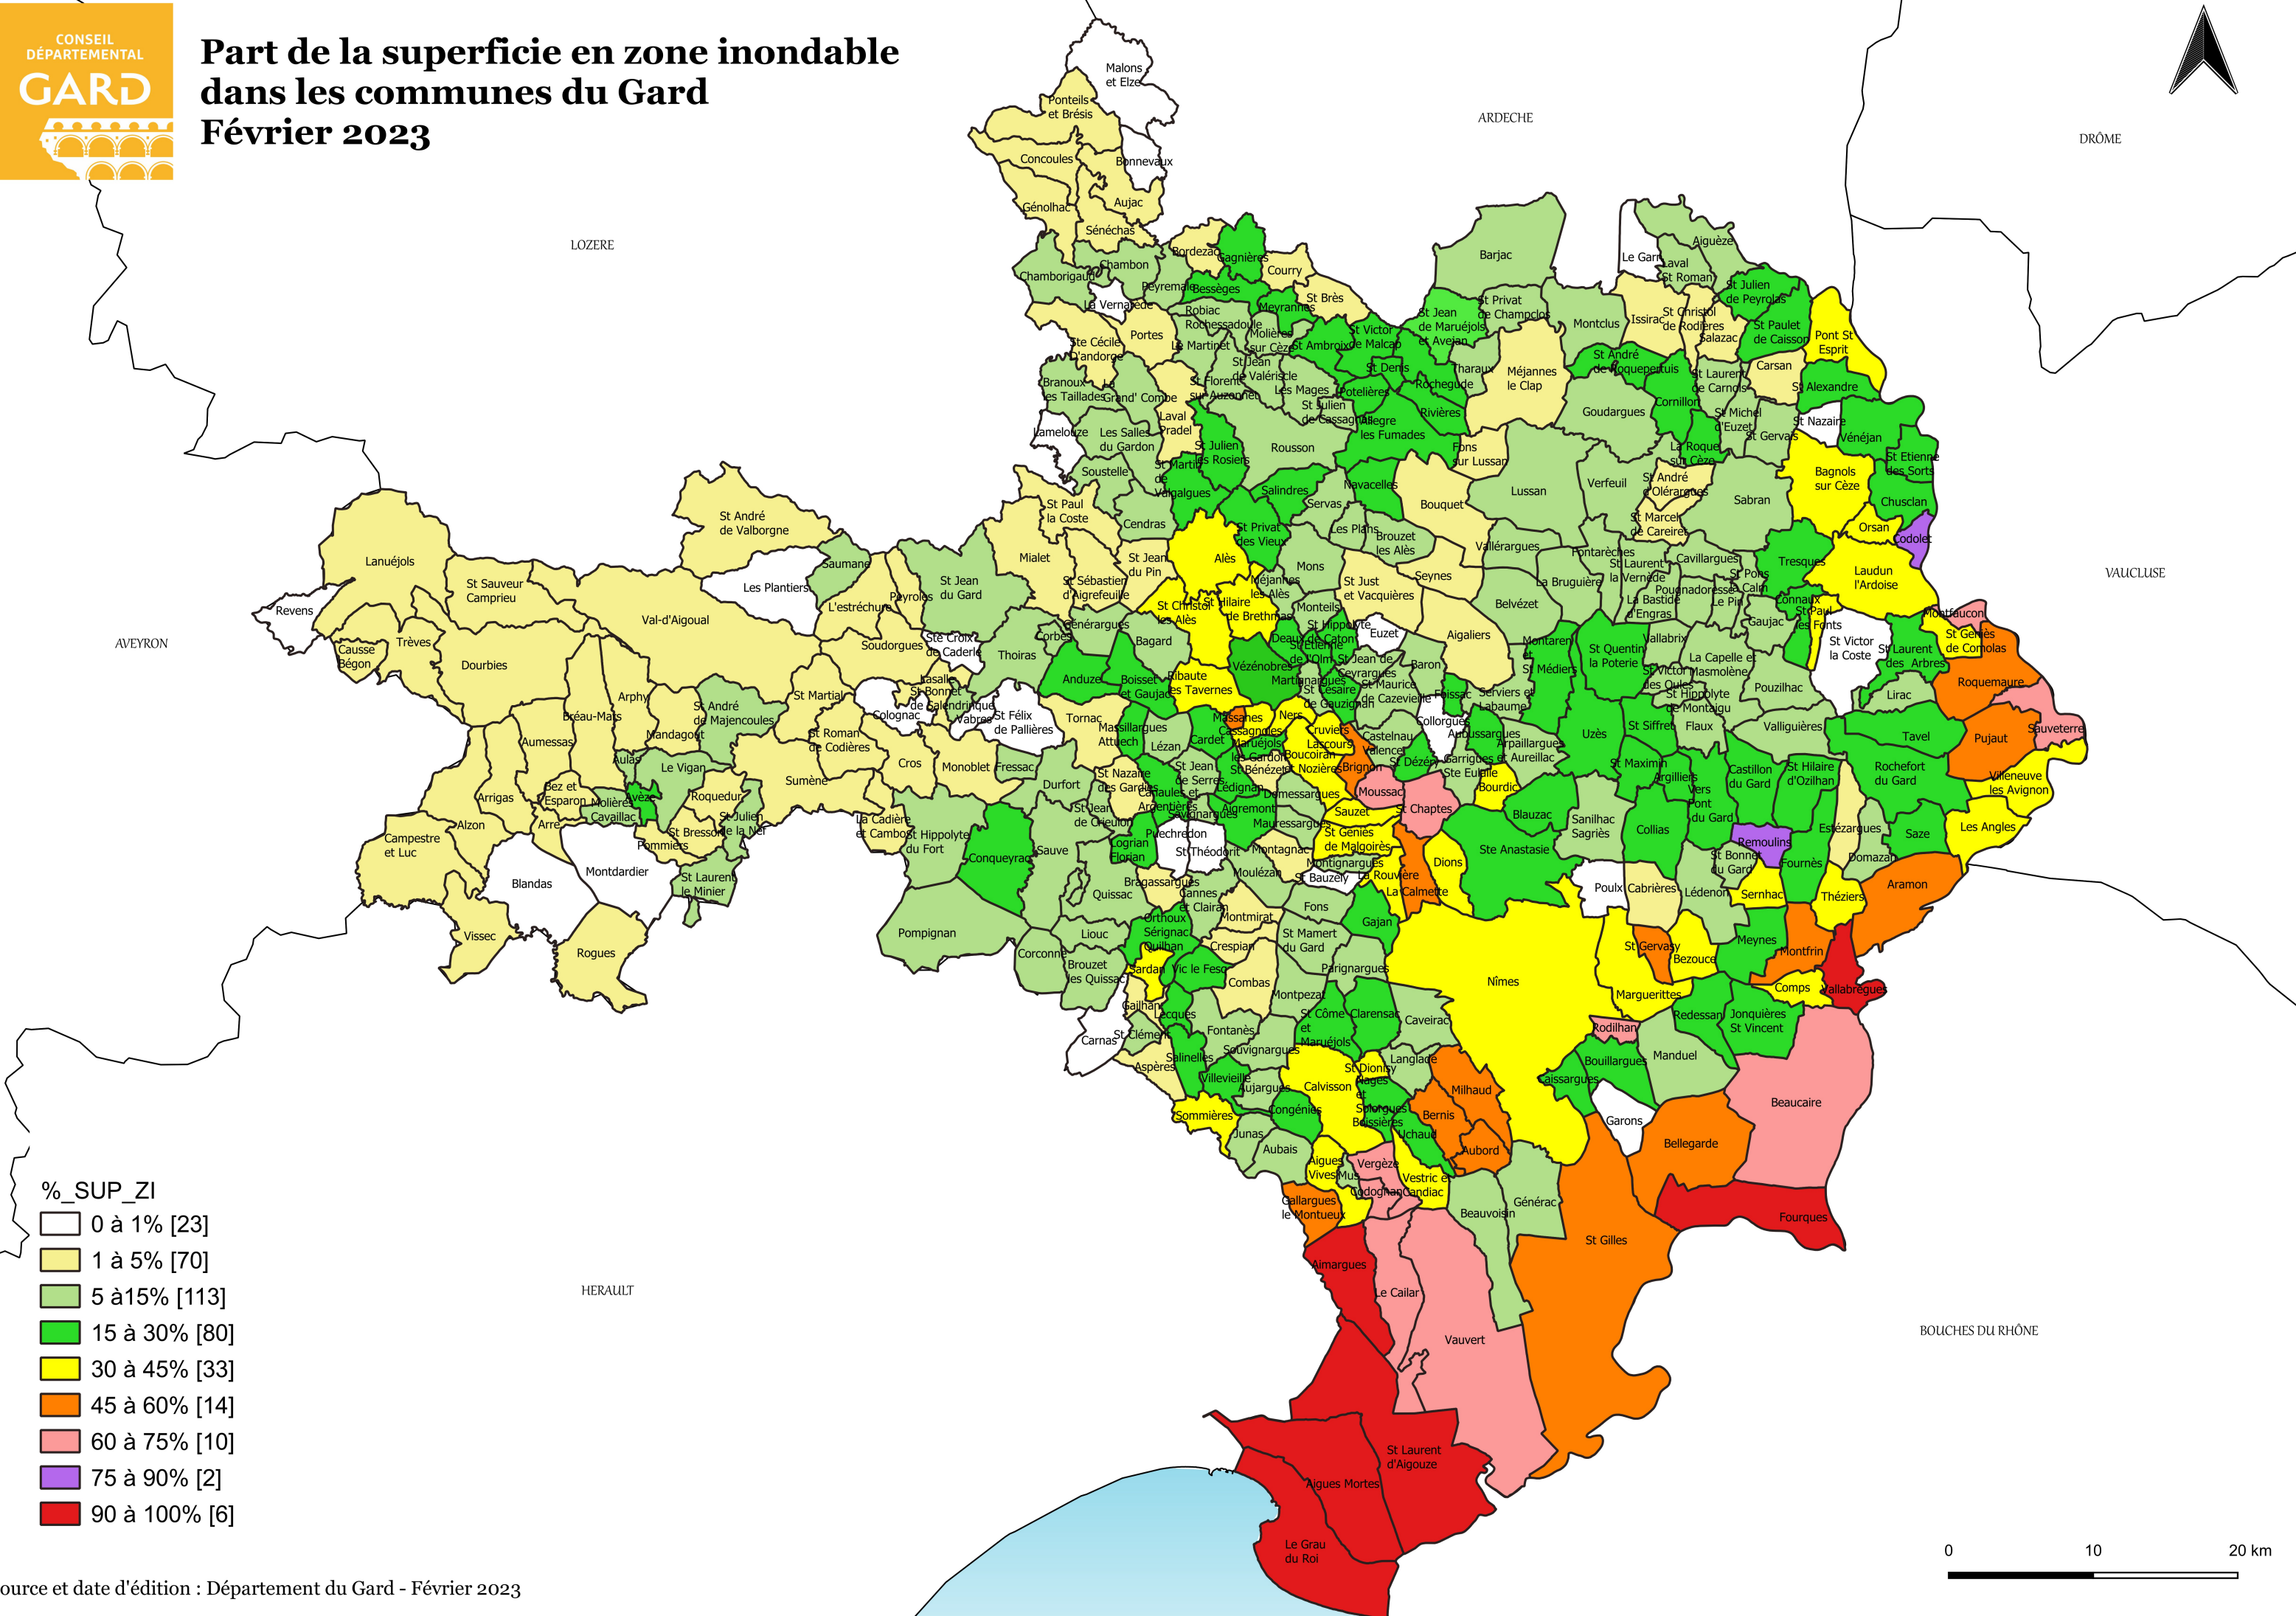

Part de la superficie en zone inondable dans les communes du Gard

Février 2023

%_SUP_ZI

0 à 1% [23]
1 à 5% [70]
5 à 15% [113]
15 à 30% [80]
30 à 45% [33]
45 à 60% [14]
60 à 75% [10]
75 à 90% [2]
90 à 100% [6]