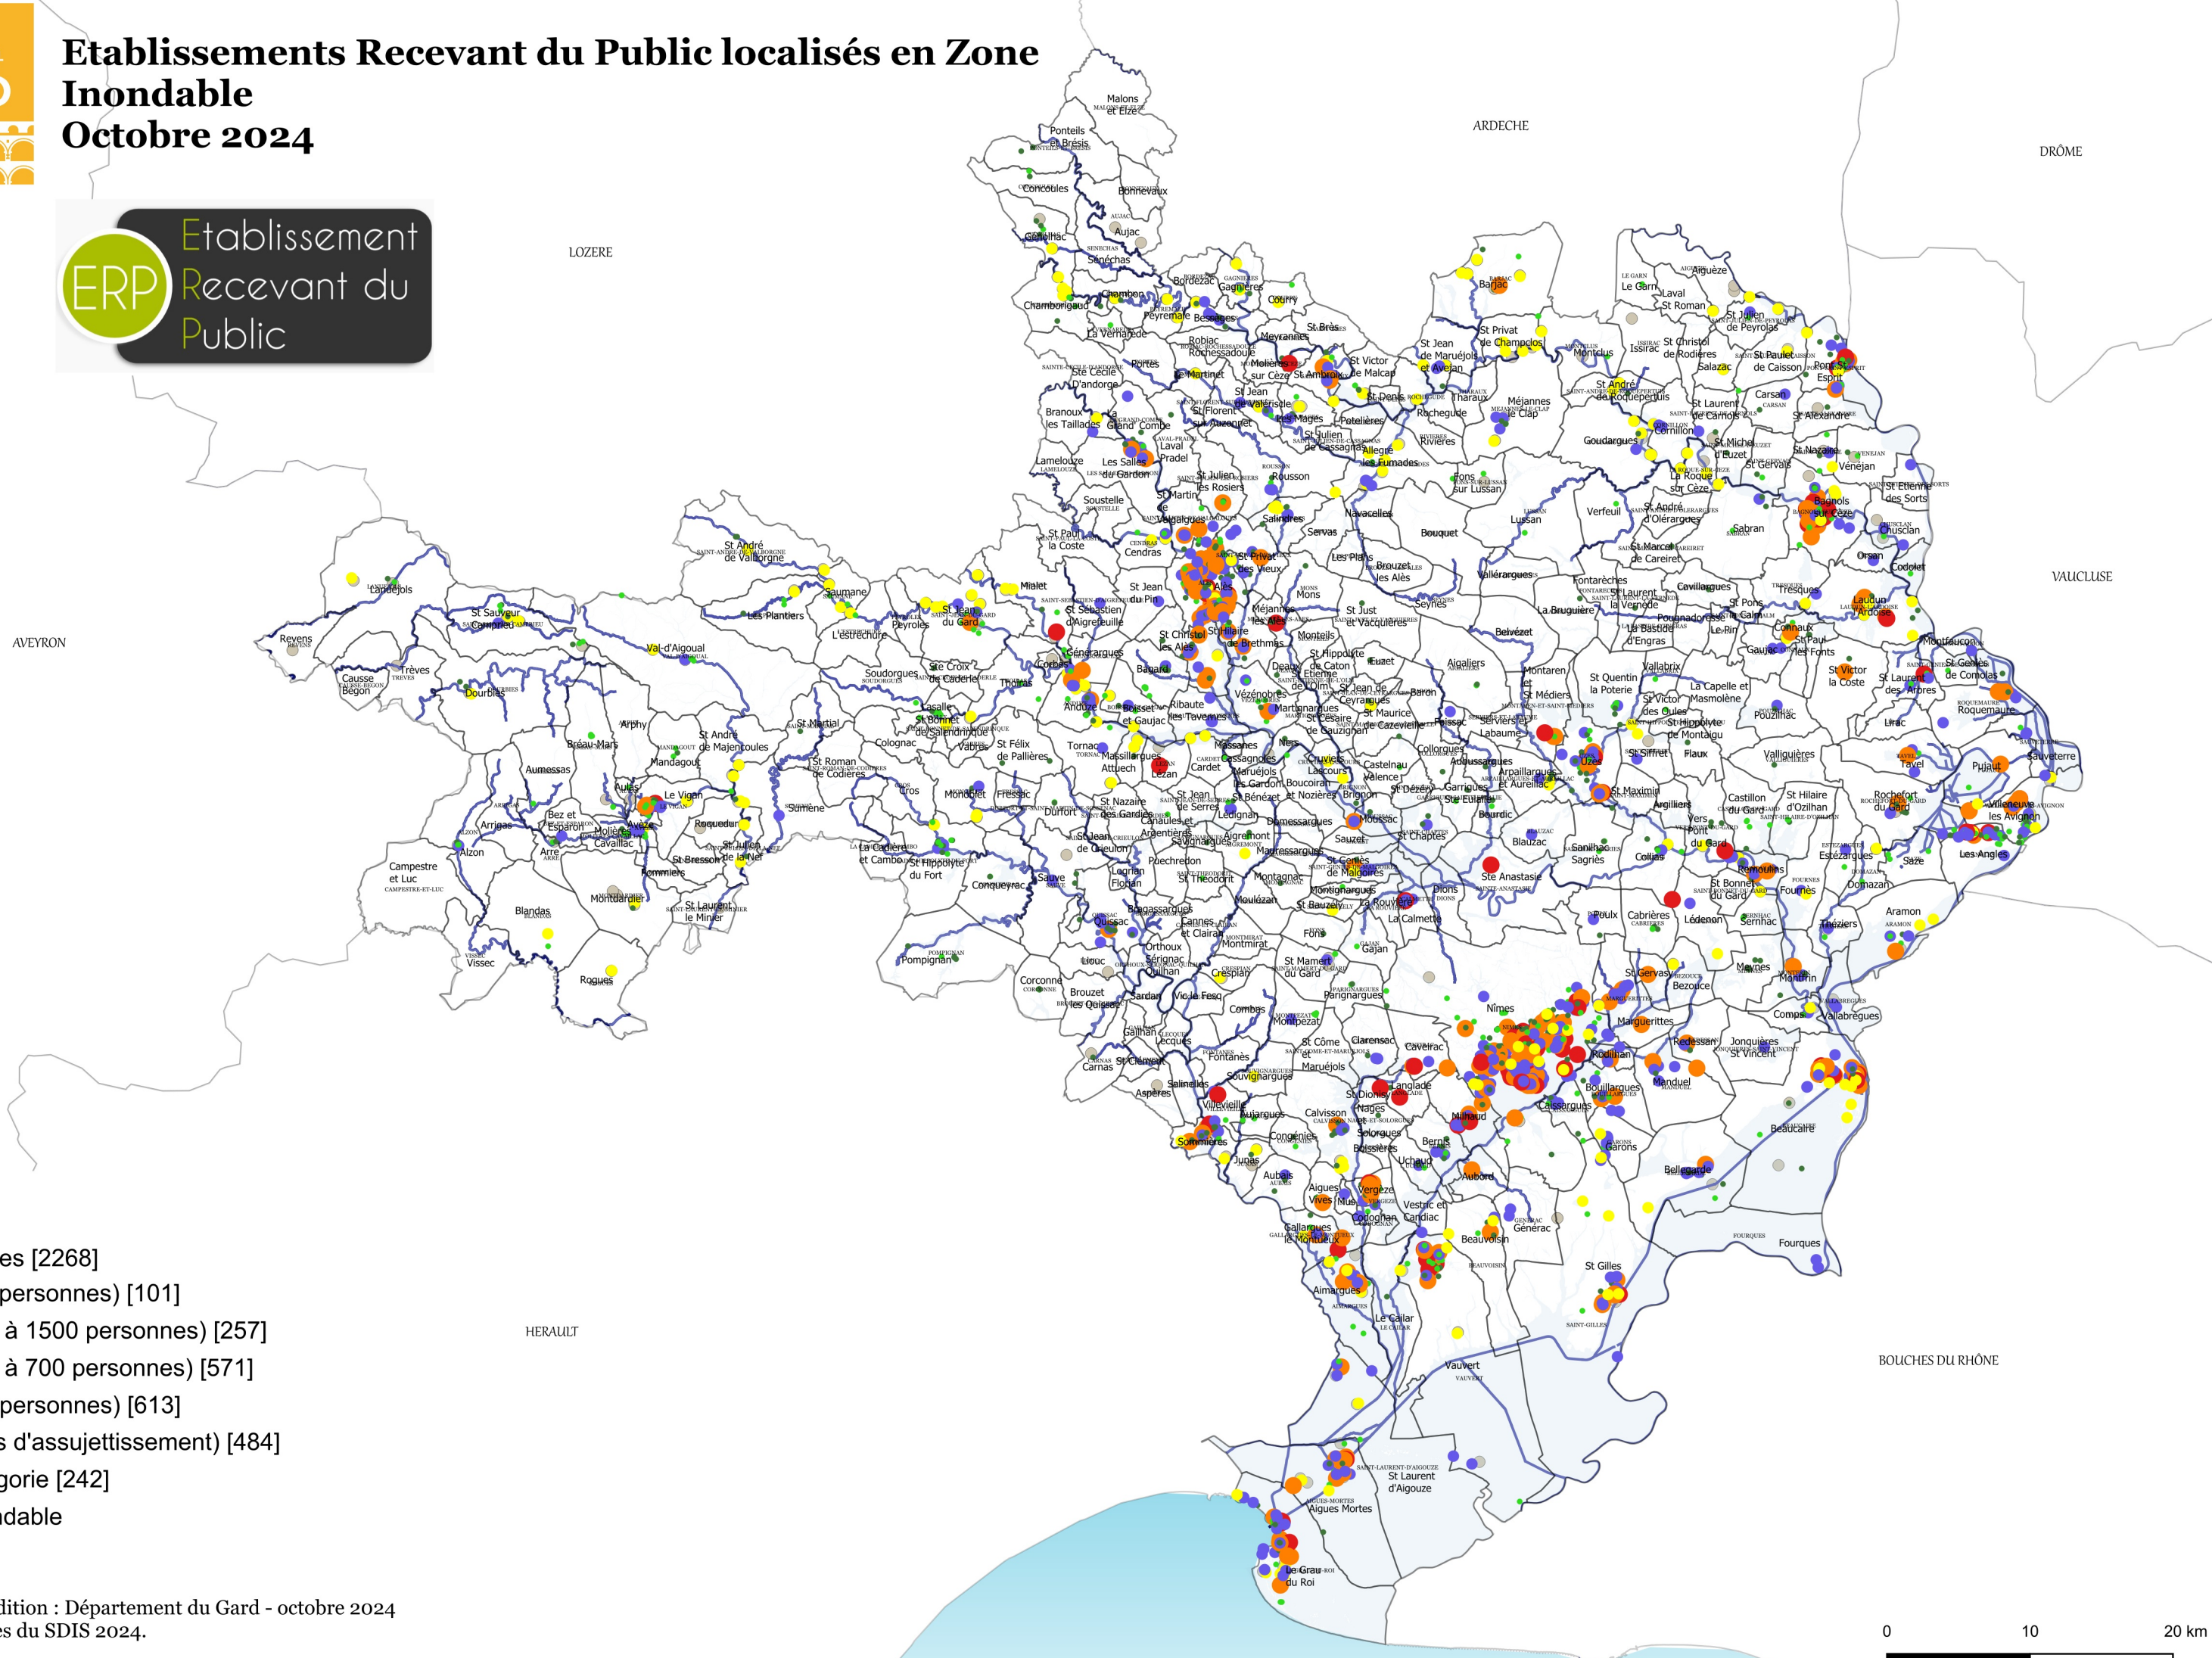

Etablissements Recevant du Public localisés en Zone Inondable

Octobre 2024

- ERP_Catégories [2268]
- 1 (>1500 personnes) [101]
 - 2 (de 701 à 1500 personnes) [257]
 - 3 (de 301 à 700 personnes) [571]
 - 4 (<=300 personnes) [613]
 - 5 (< seuils d'assujettissement) [484]
 - hors catégorie [242]
- Zone inondable