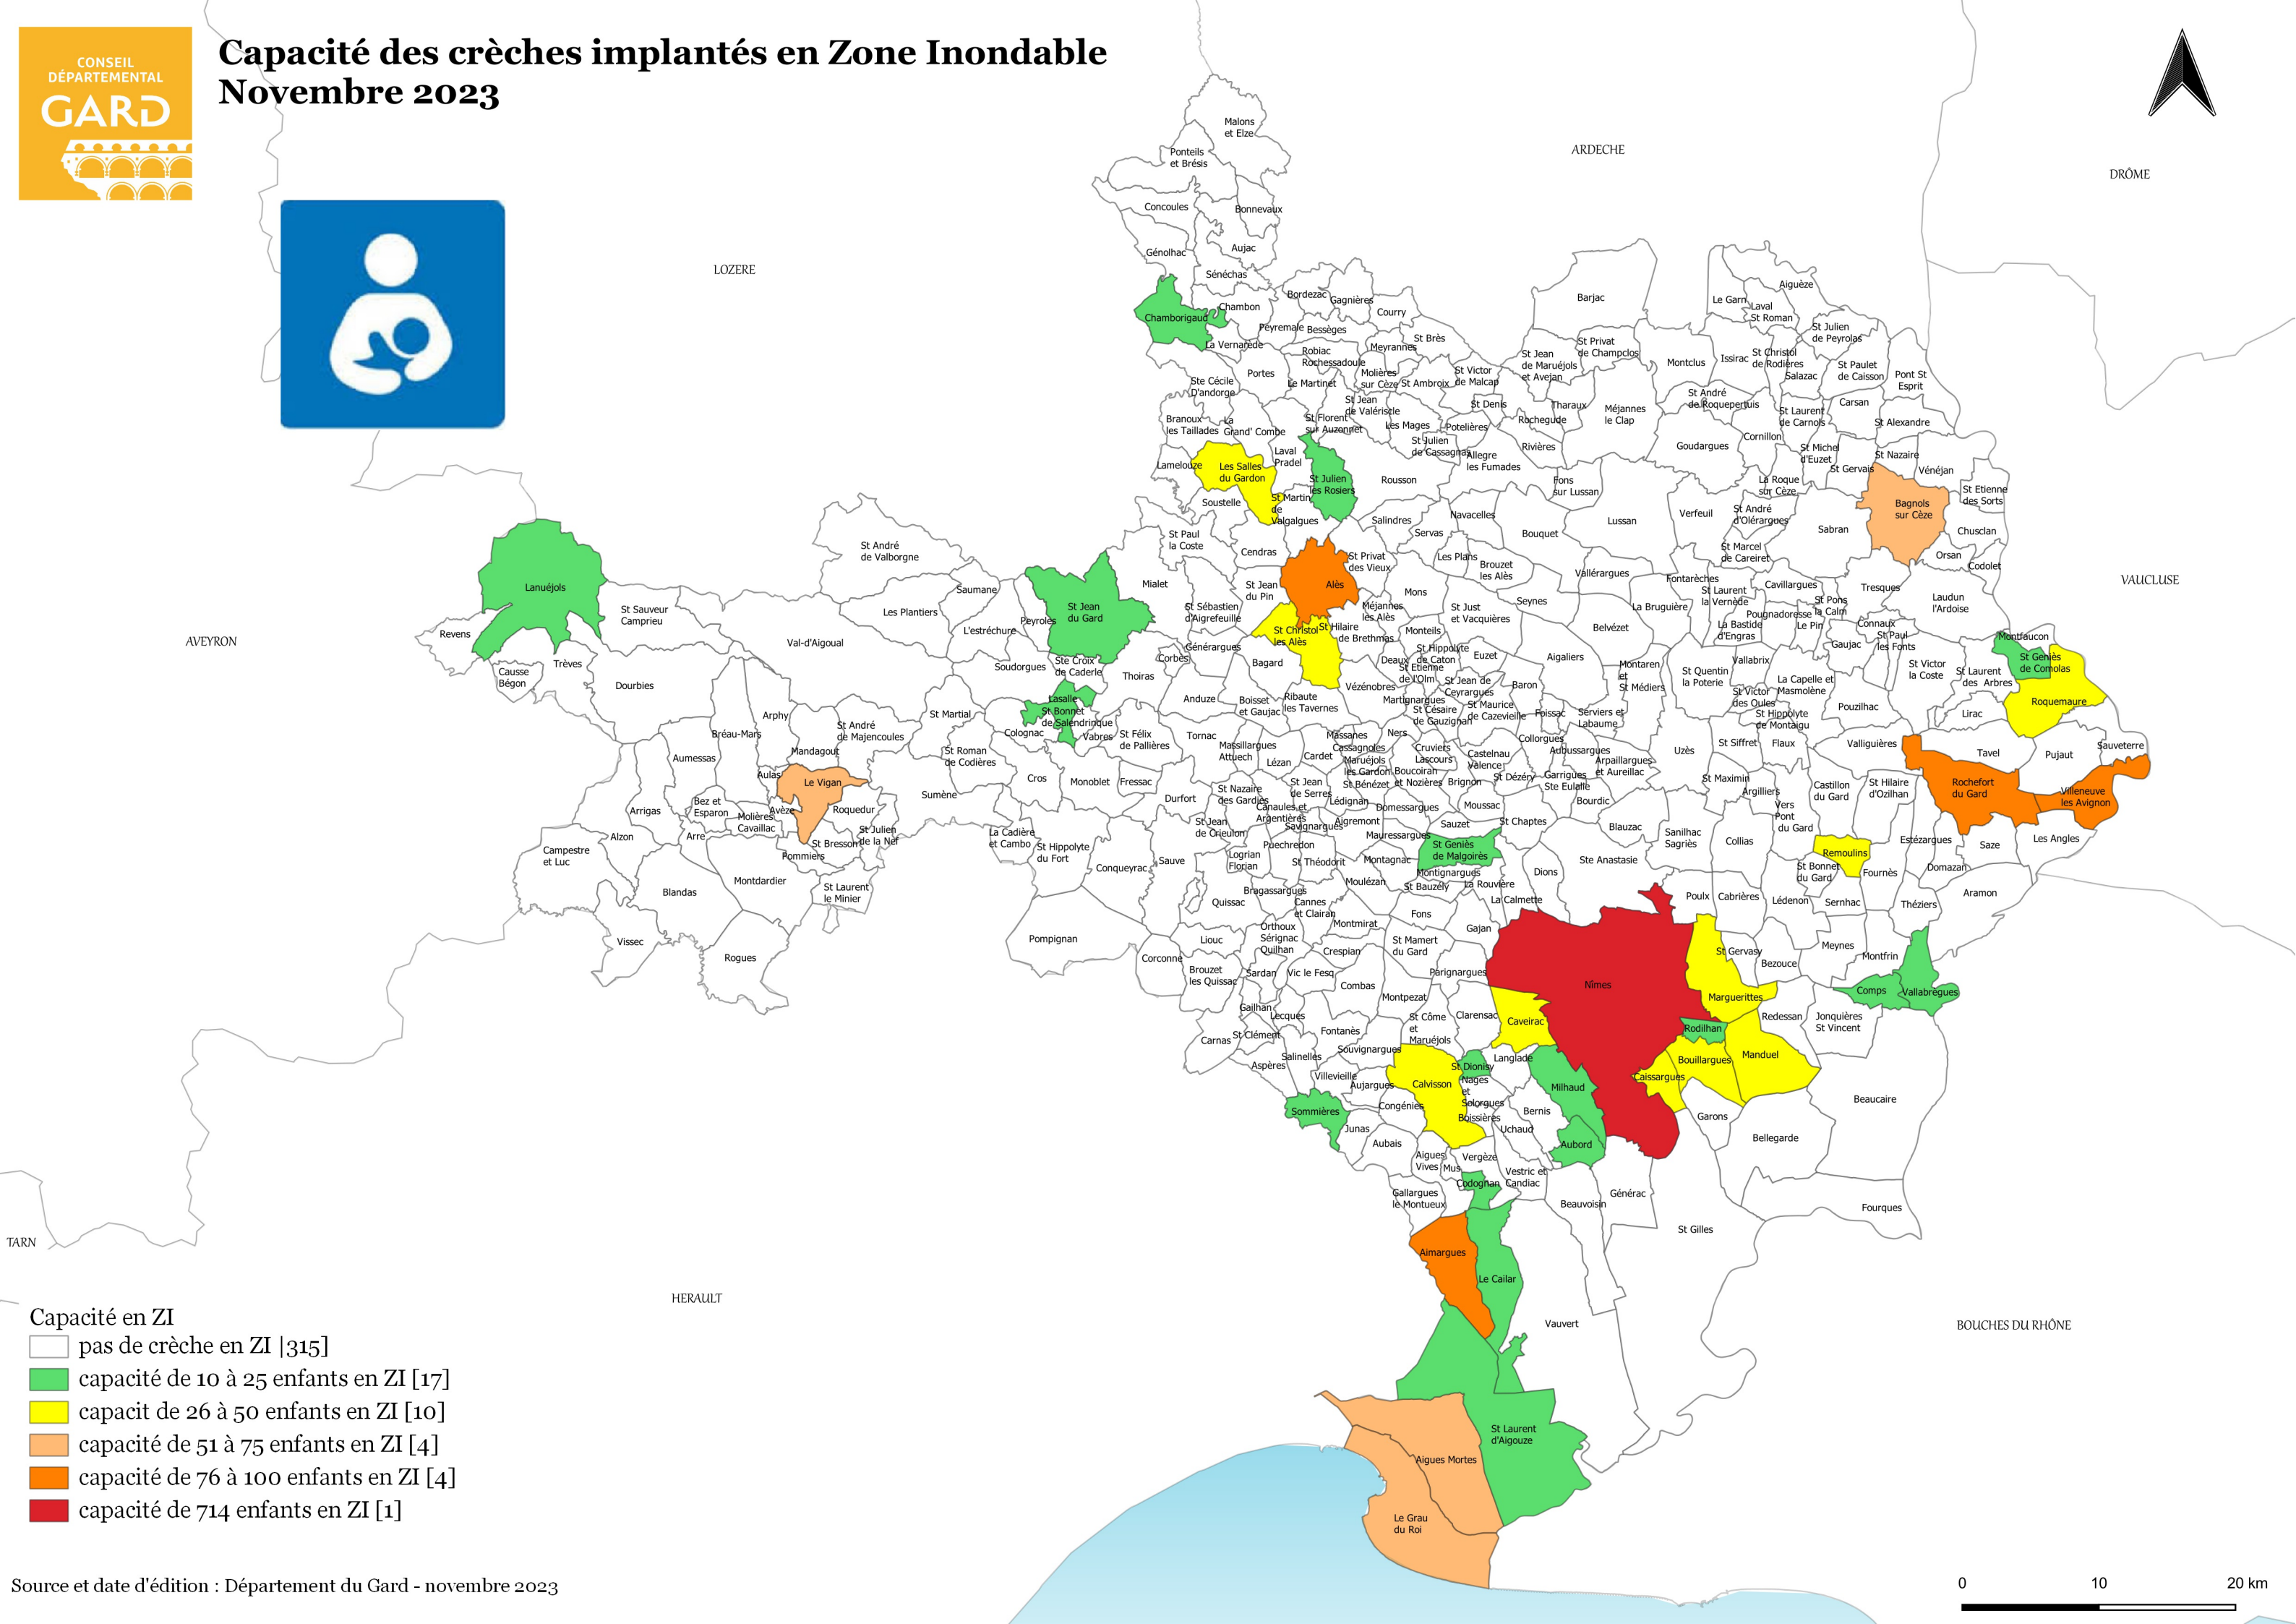

Capacité des crèches implantés en Zone Inondable

Novembre 2023

- Capacité en ZI**
- pas de crèche en ZI [315]
 - capacité de 10 à 25 enfants en ZI [17]
 - capacité de 26 à 50 enfants en ZI [10]
 - capacité de 51 à 75 enfants en ZI [4]
 - capacité de 76 à 100 enfants en ZI [4]
 - capacité de 714 enfants en ZI [1]