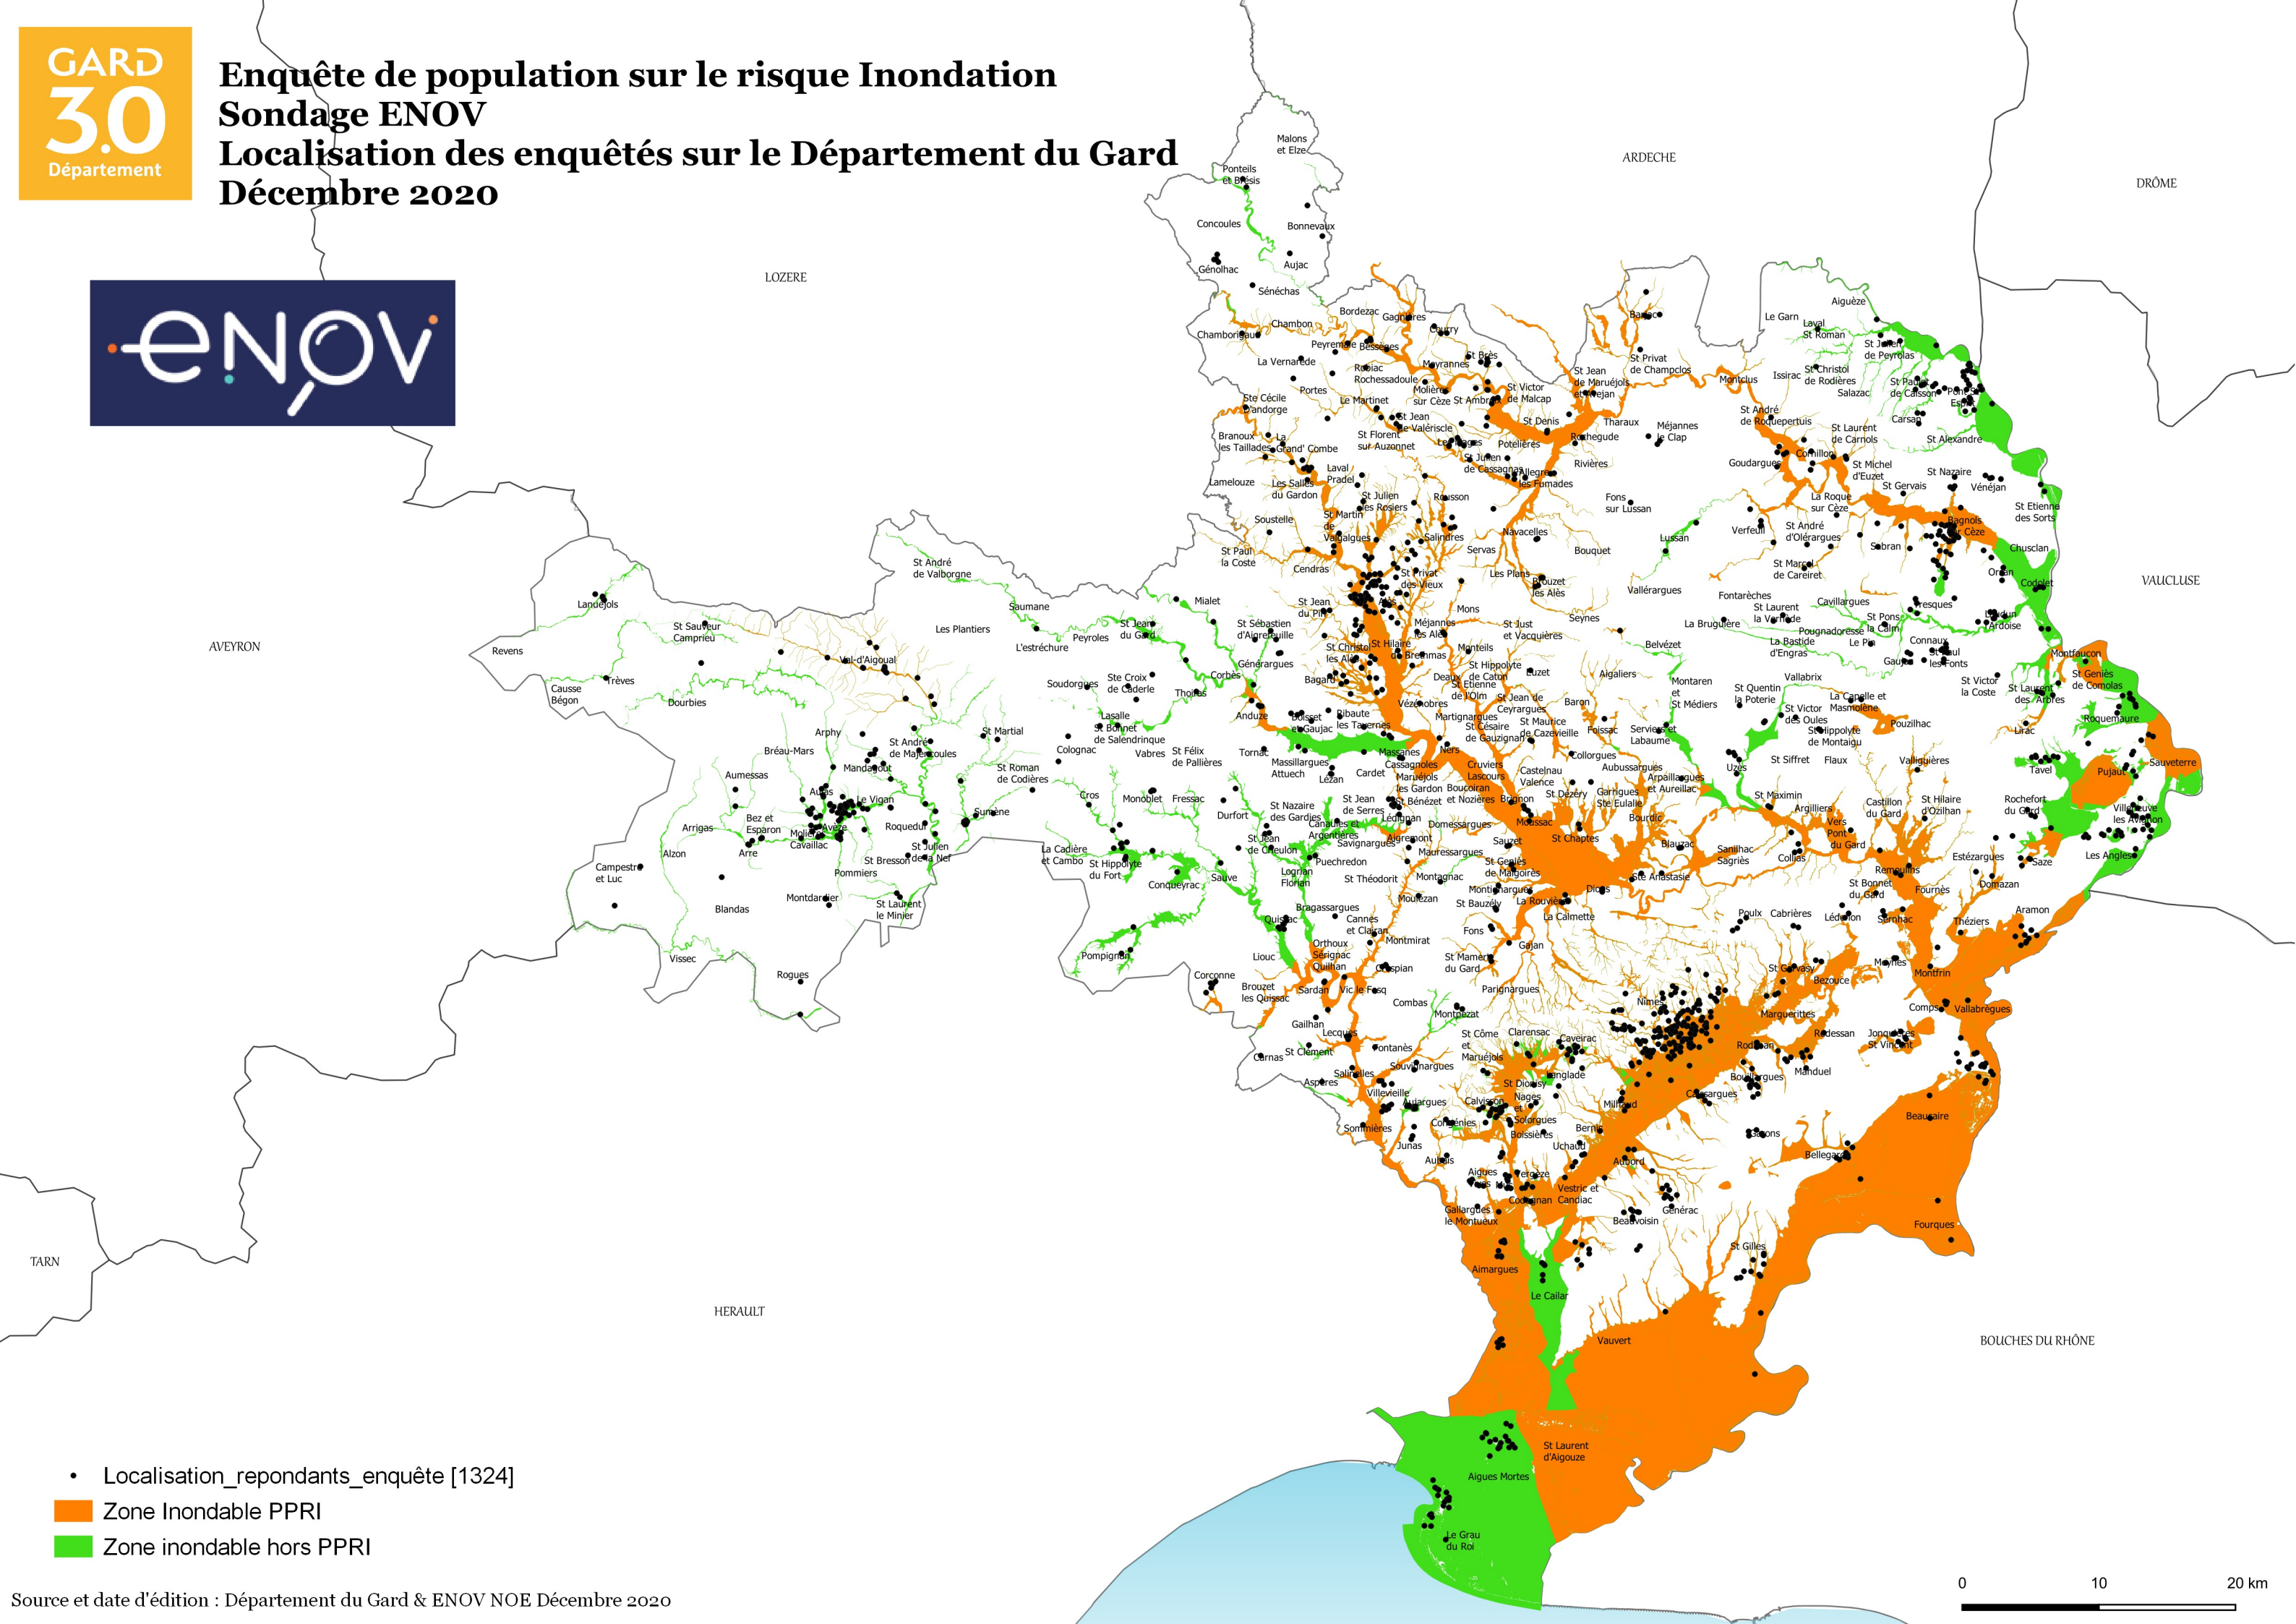

Enquête de population sur le risque Inondation

Sondage ENOV

Localisation des enquêtés sur le Département du Gard

Décembre 2020

- Localisation_repondants_enquête [1324]
- Orange Zone Inondable PPRI
- Green Zone inondable hors PPRI