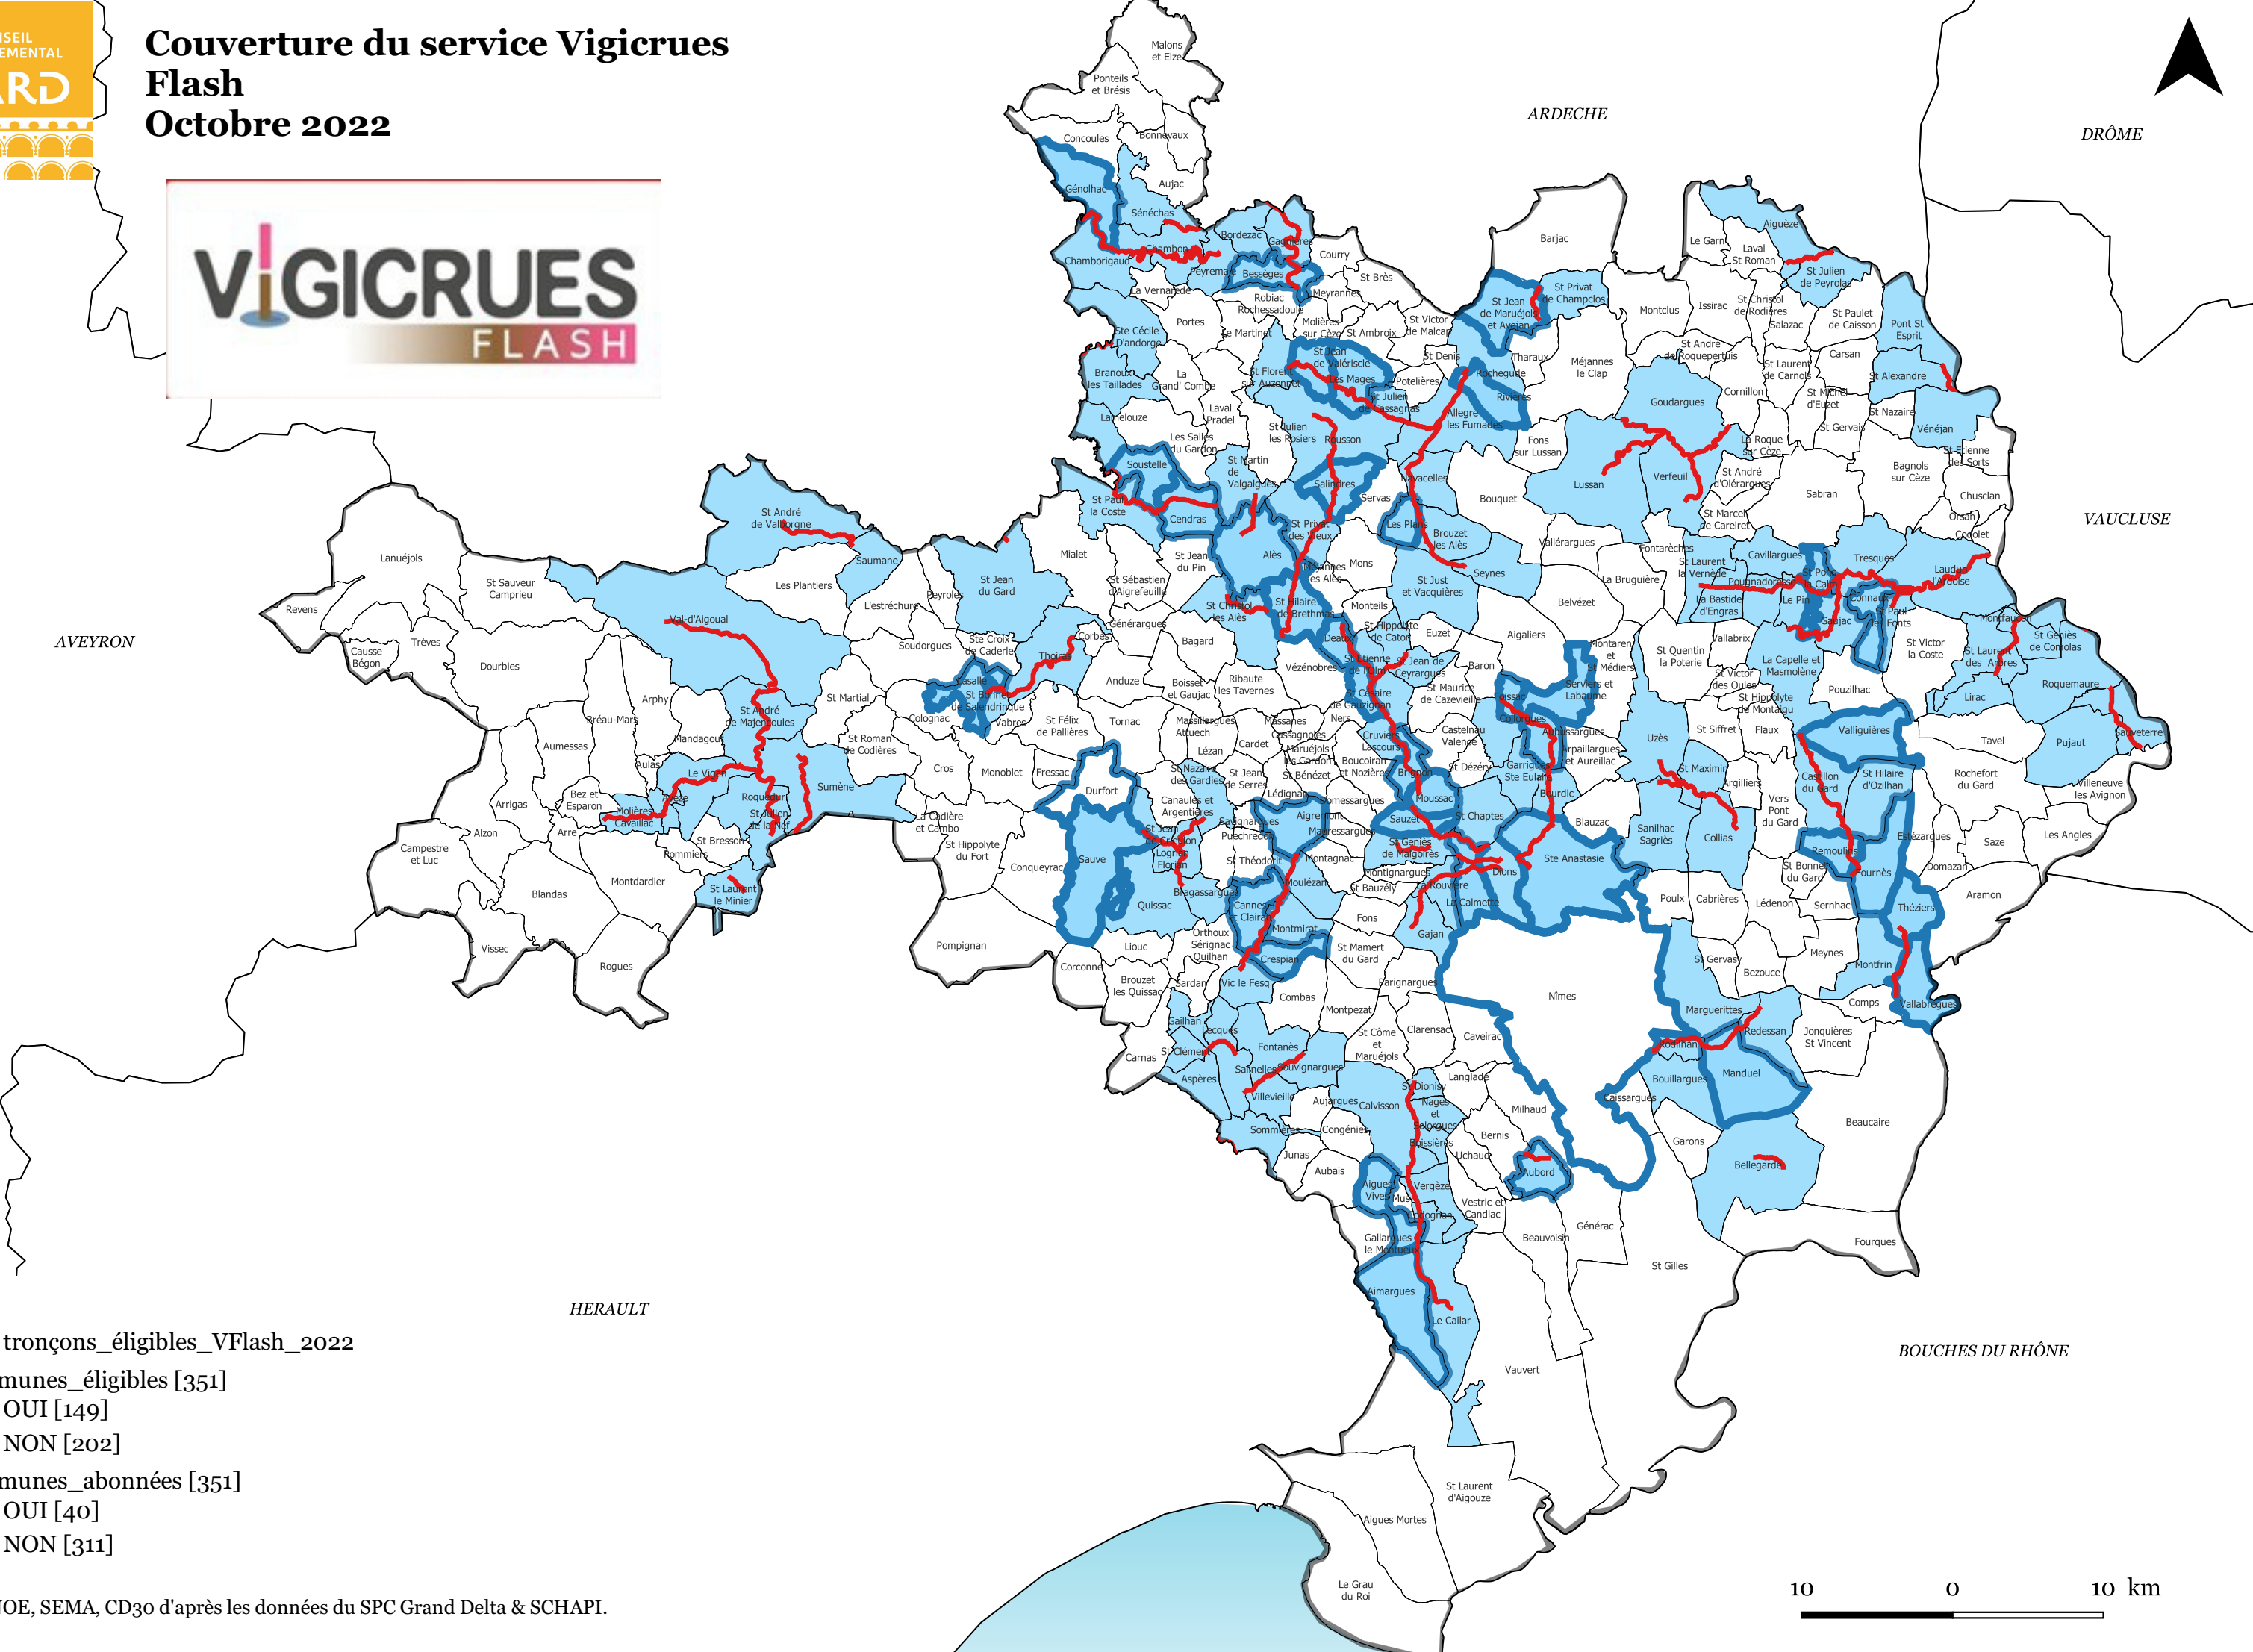

Couverture du service Vigicrues Flash Octobre 2022

- tronçons éligibles_VFlash_2022
- communes éligibles [351]
 - OUI [149]
 - NON [202]
- communes abonnées [351]
 - OUI [40]
 - NON [311]

Source: NOE, SEMA, CD30 d'après les données du SPC Grand Delta & SCHAPI.