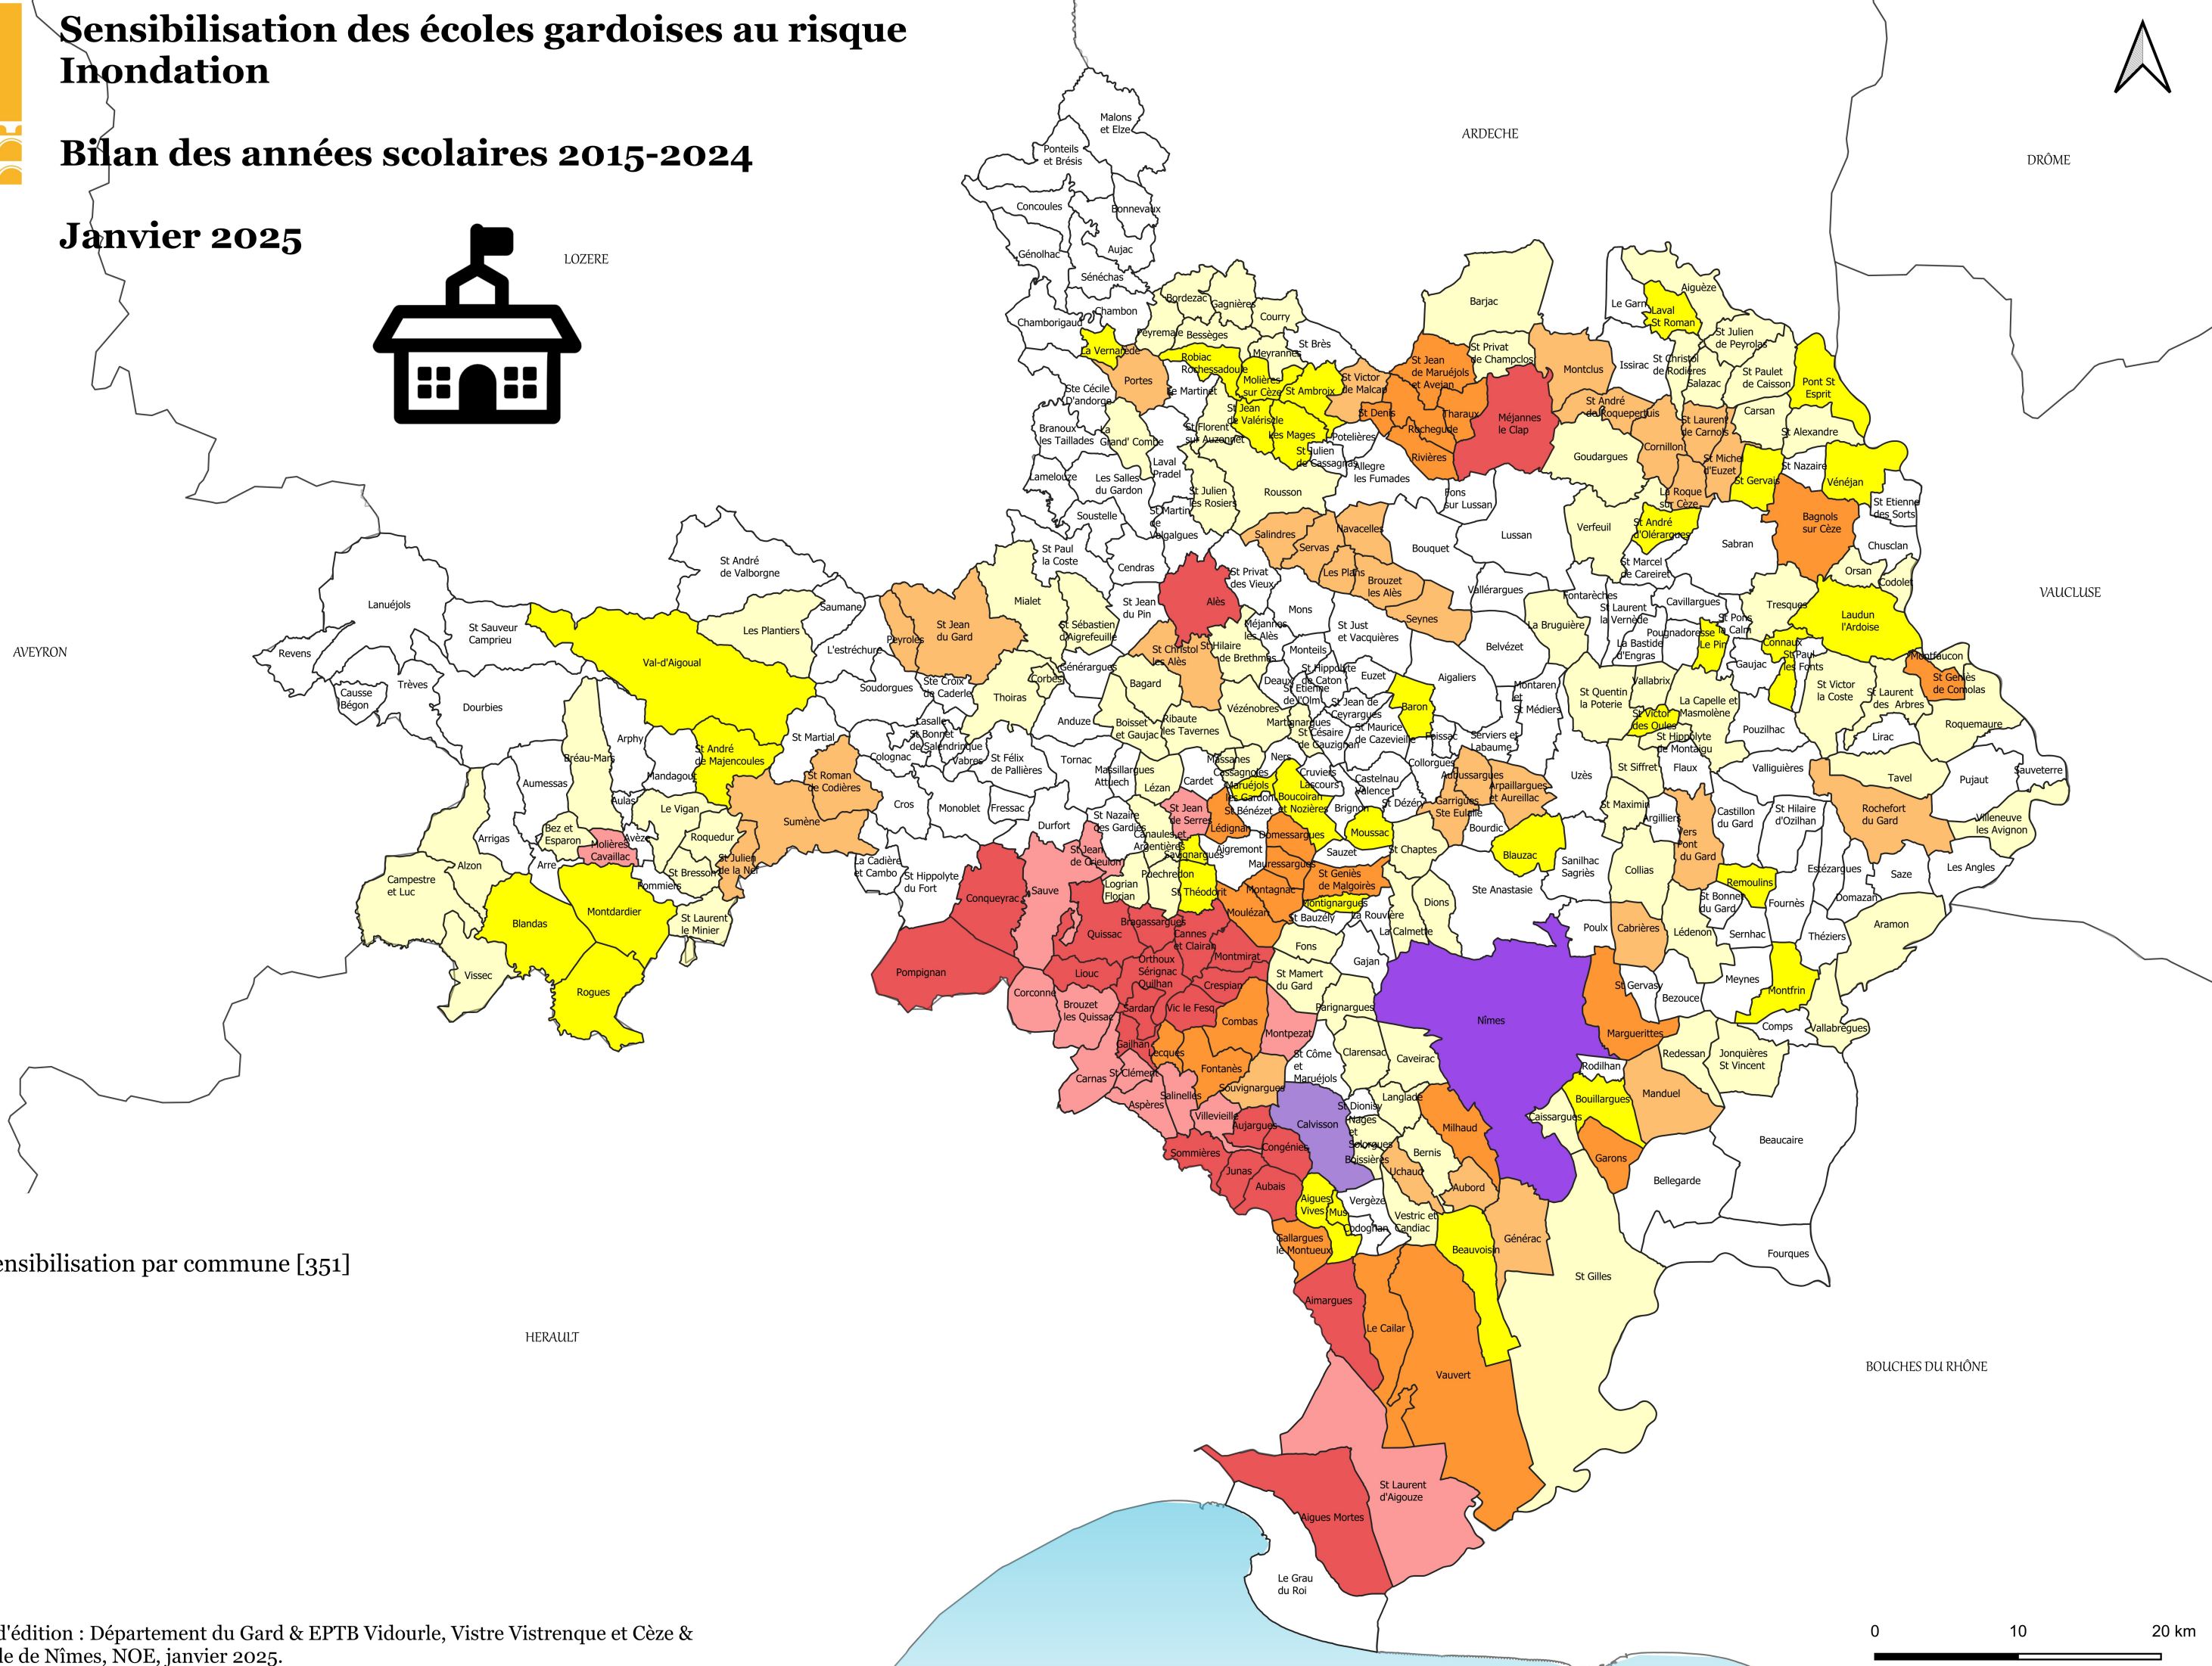

Sensibilisation des écoles gardoises au risque Inondation

Bilan des années scolaires 2015-2024

Janvier 2025

LOZERE

Nombre de sensibilisation par commune [351]

- 0 [144]
- 1 [84]
- 2 [34]
- 3 [31]
- 4 [22]
- 5 [13]
- 6 [21]
- 8 [1]
- 9 [1]