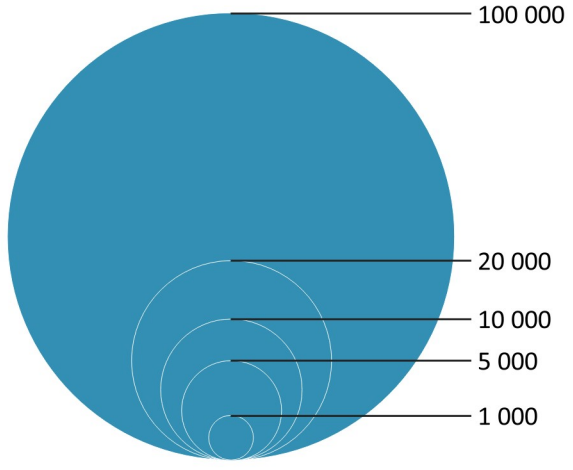

POPULATION EN ZONE INONDABLE PAR COMMUNE EN 2022

Nombre d'habitants en zone inondable

Commune sans population en zone inondable
 Zone inondable de référence 2022

LT

Cartographie : A'U - février 2023 / Fonds : IGN Admin Express
 Sources : Estimation de la population (RP 2019) en zone inondable
 Couche de référence des zones inondables 2022 - A'U, CD30, DDTM