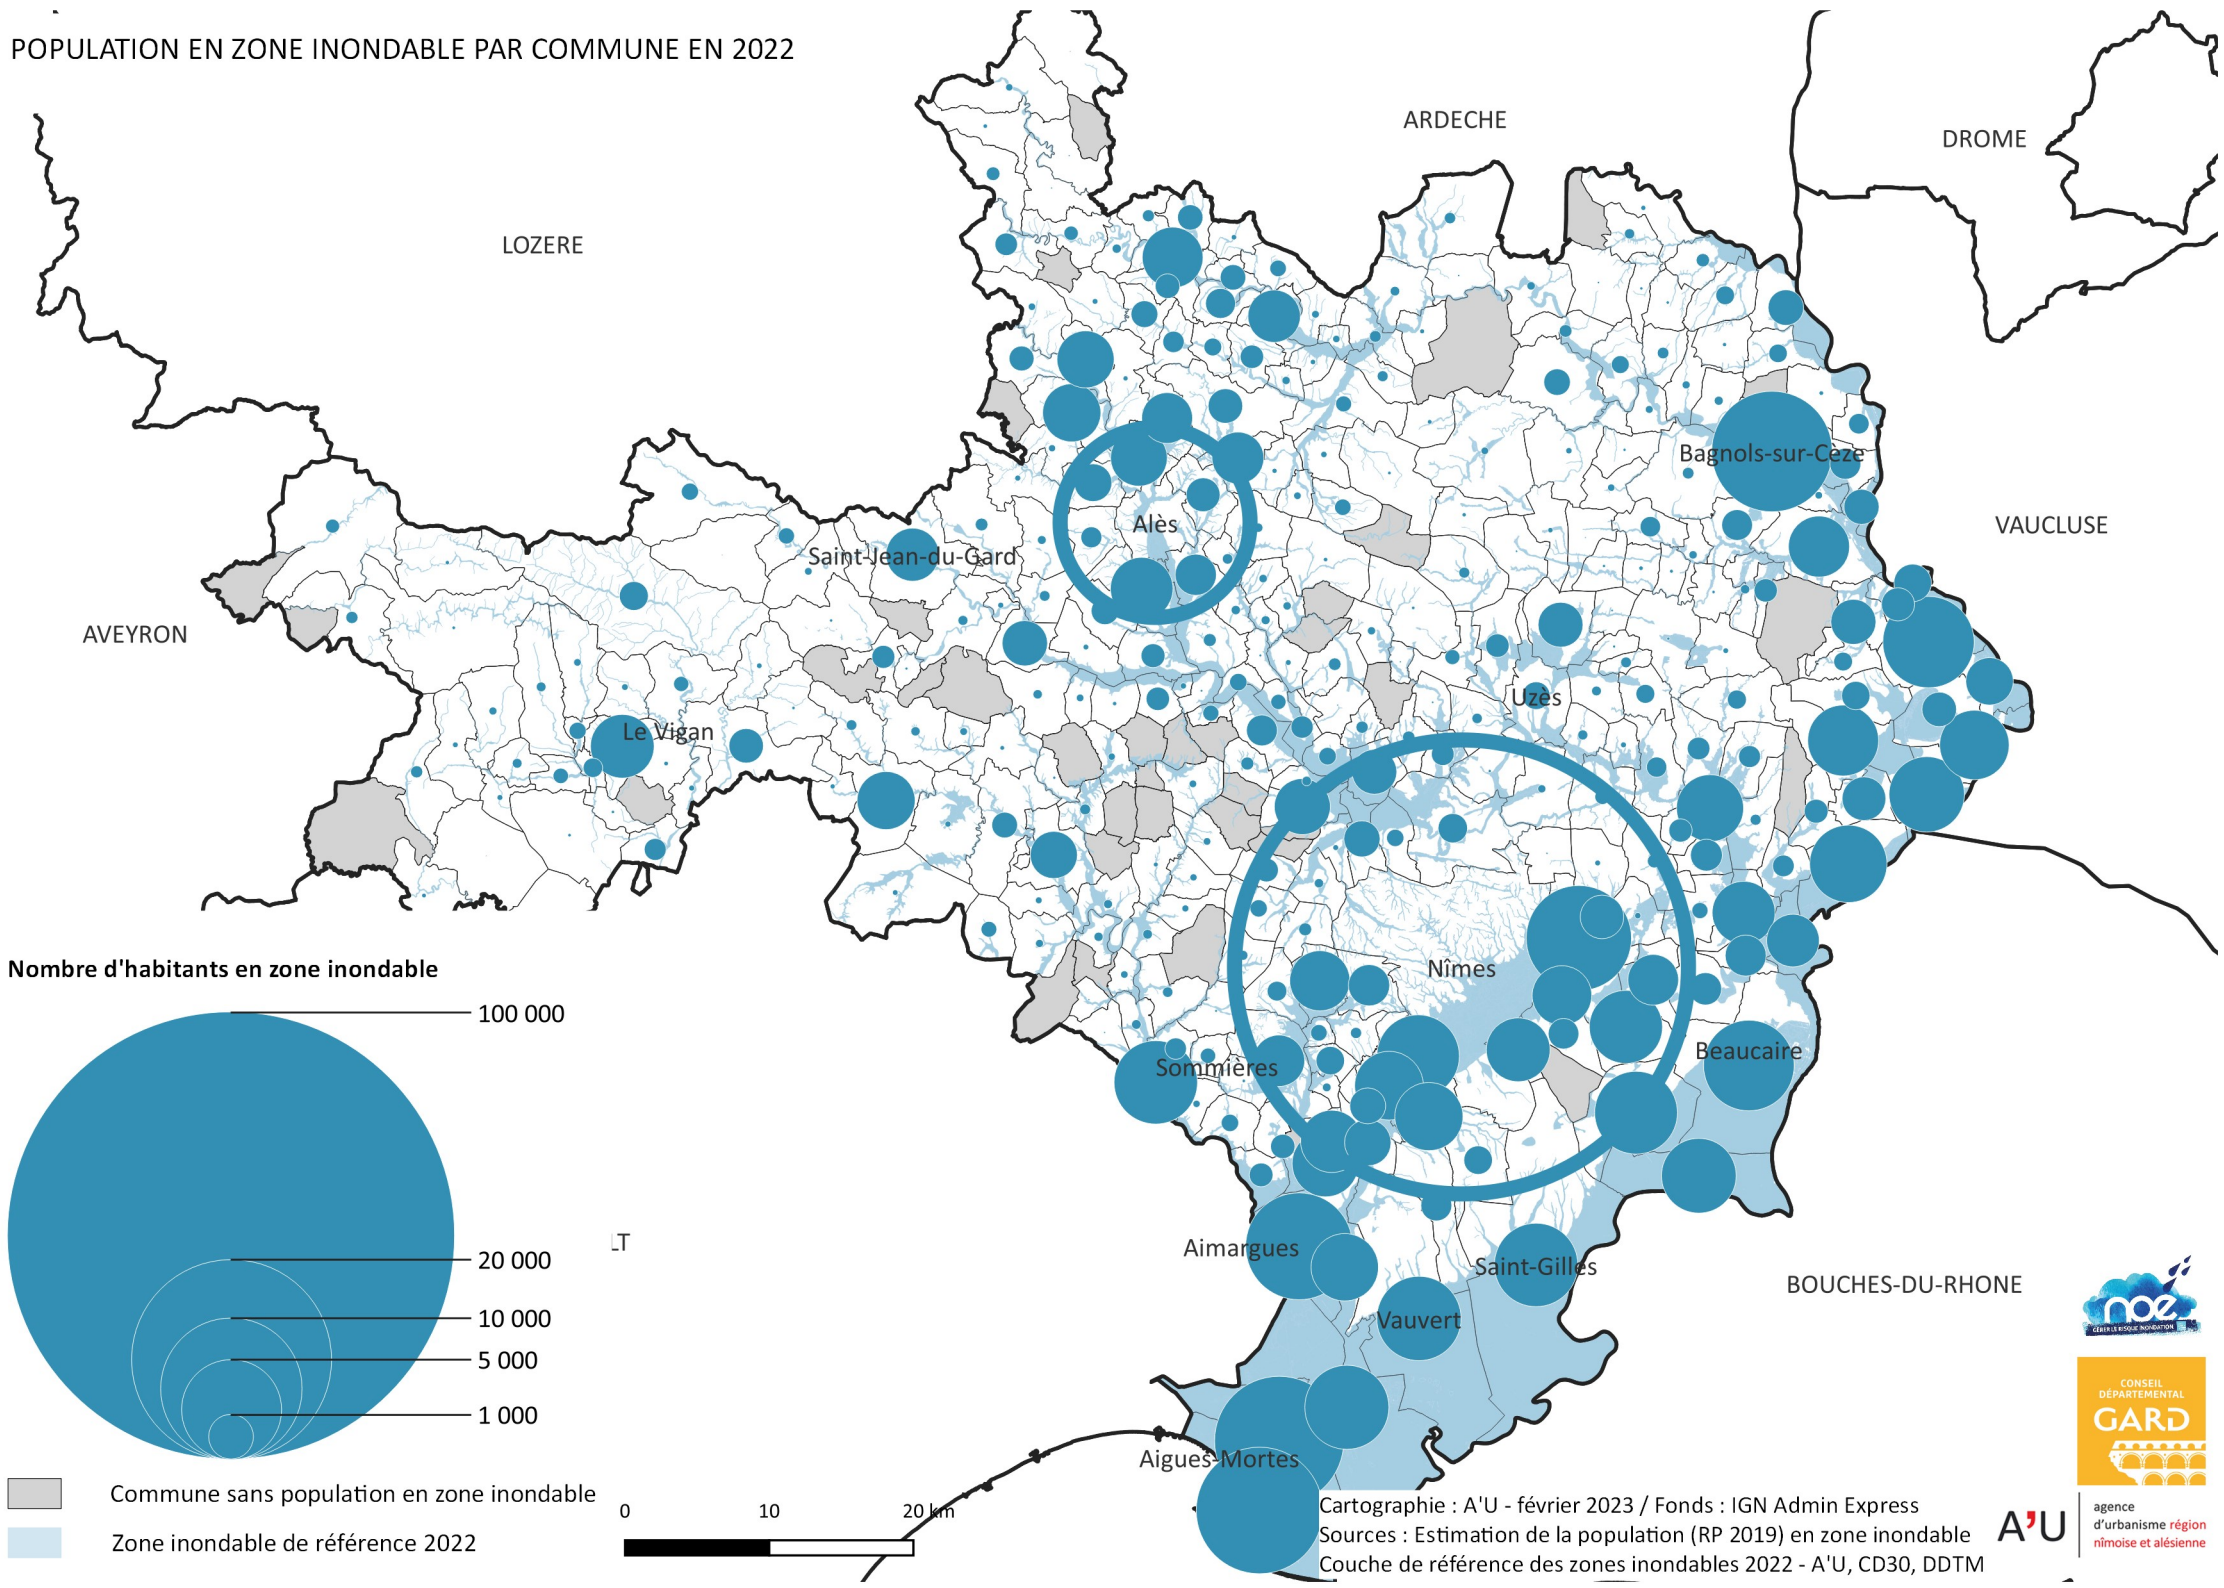

POPULATION EN ZONE INONDABLE PAR COMMUNE EN 2022

Nombre d'habitants en zone inondable

Commune sans population en zone inondable
 Zone inondable de référence 2022

LT

Cartographie : A'U - février 2023 / Fonds : IGN Admin Express
 Sources : Estimation de la population (RP 2019) en zone inondable
 Couche de référence des zones inondables 2022 - A'U, CD30, DDTM

A'U agence d'urbanisme région nîmoise et alésienne