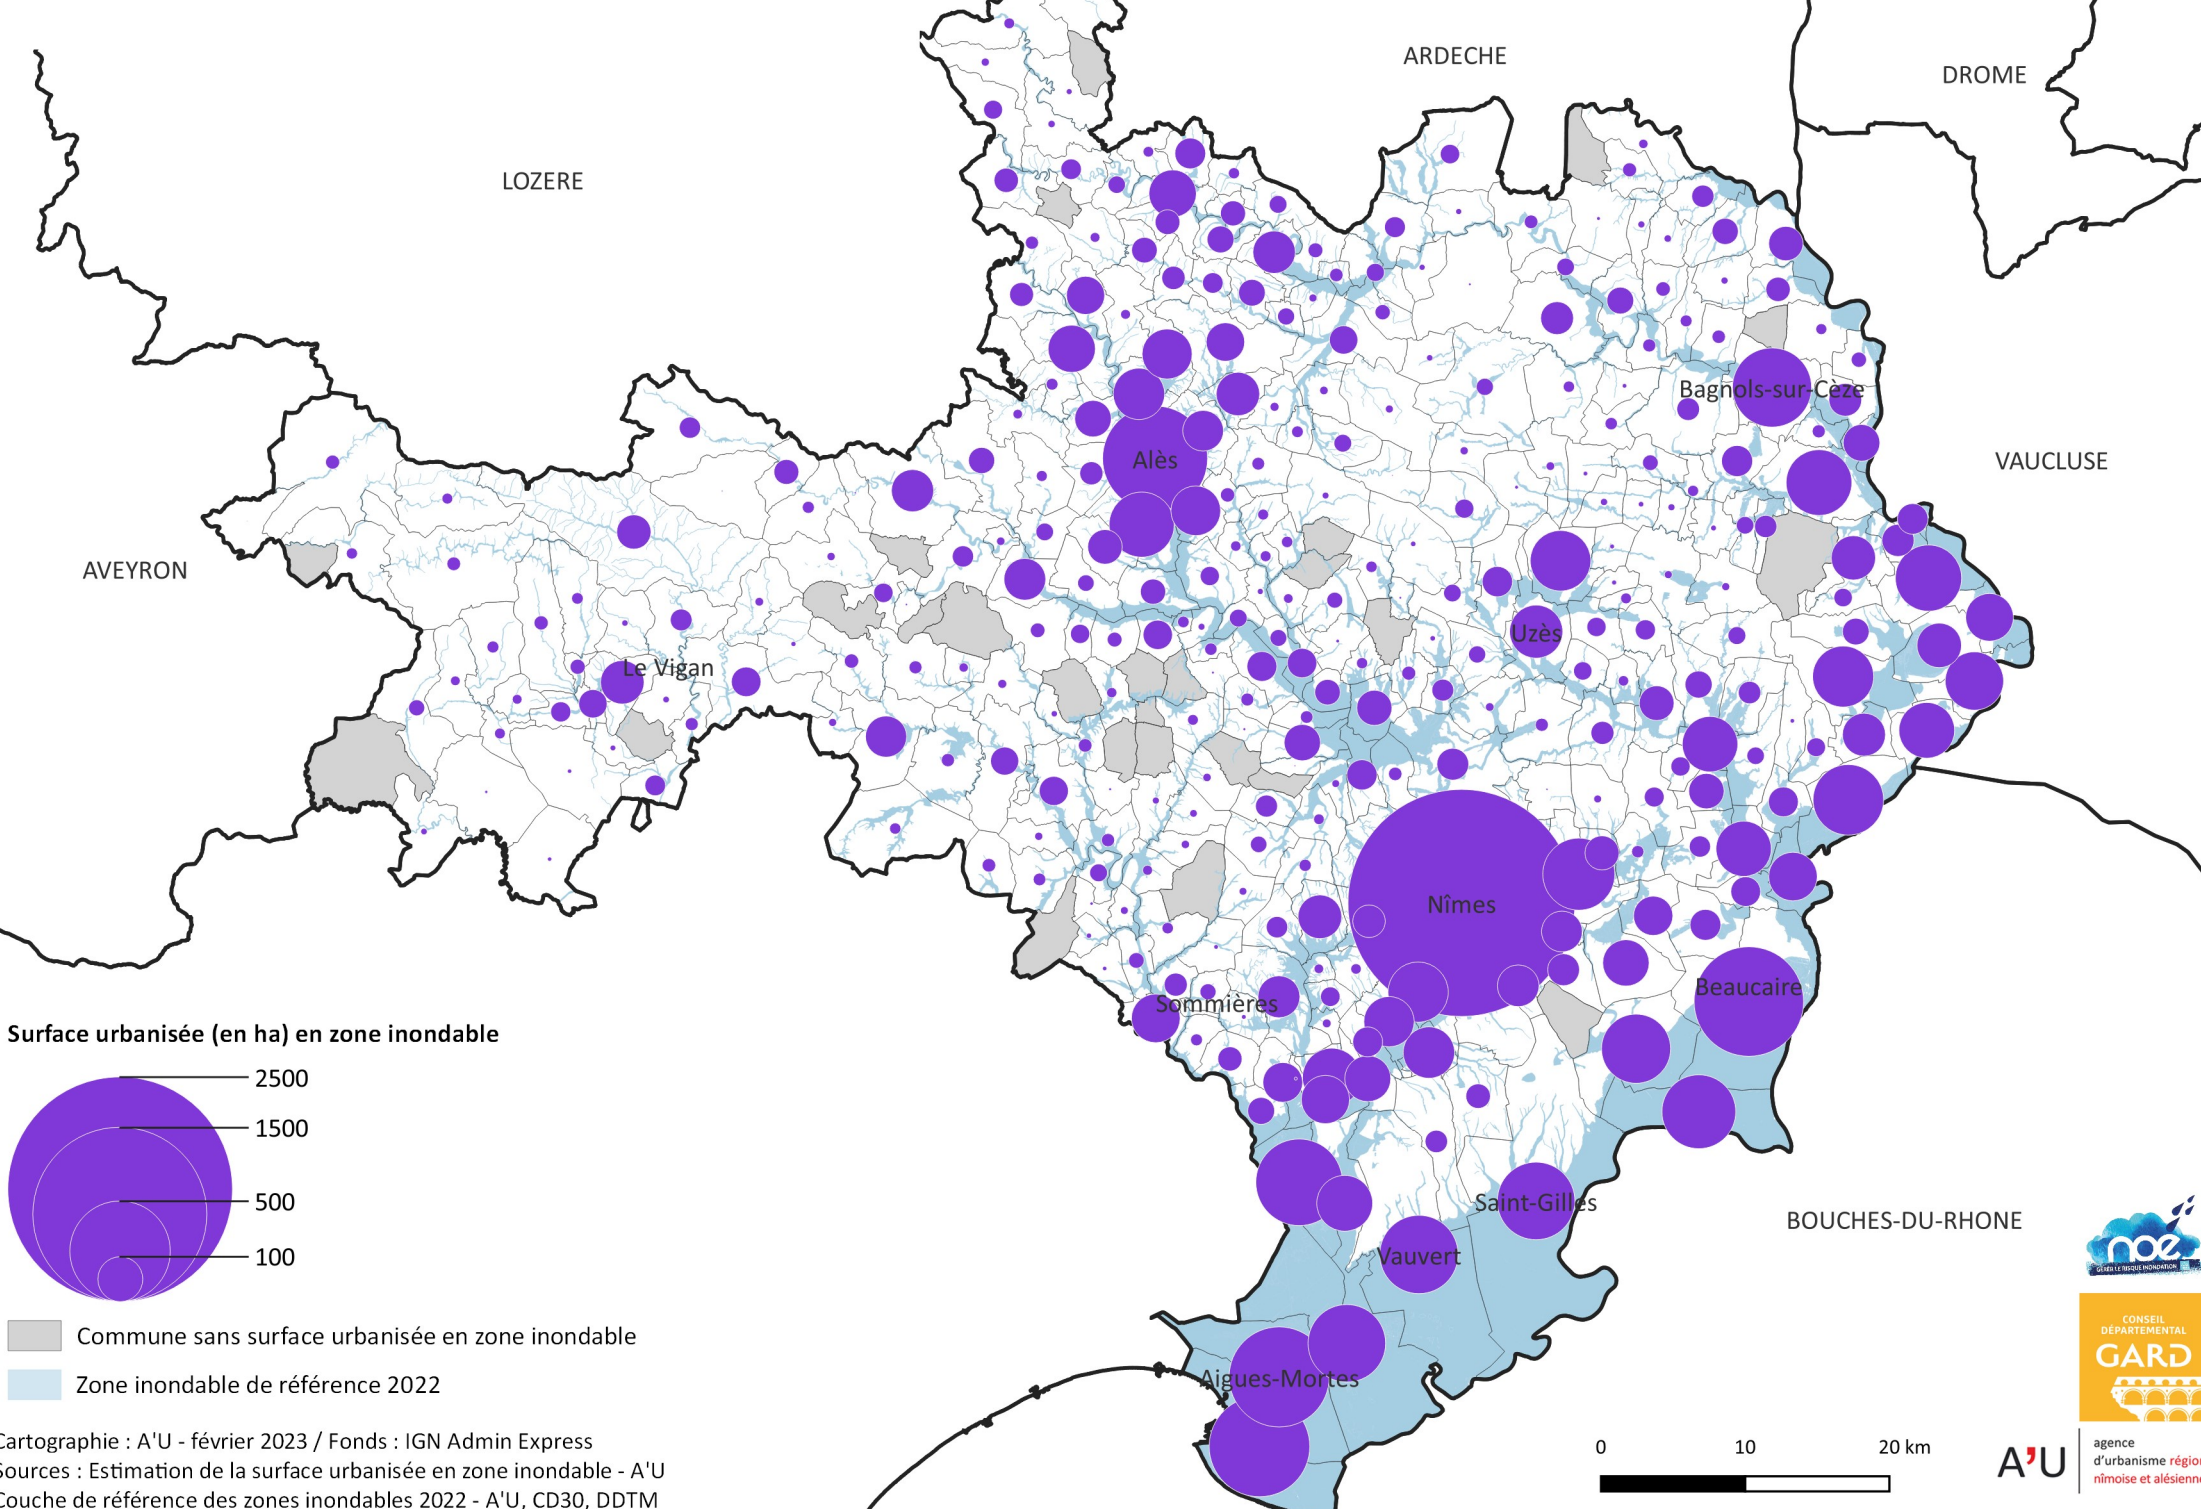

# SURFACE URBANISEE EN ZONE INONDABLE PAR COMMUNE EN 2021

Cartographie : A'U - février 2023 / Fonds : IGN Admin Express  
Sources : Estimation de la surface urbanisée en zone inondable - A'U  
Couche de référence des zones inondables 2022 - A'U, CD30, DDTM