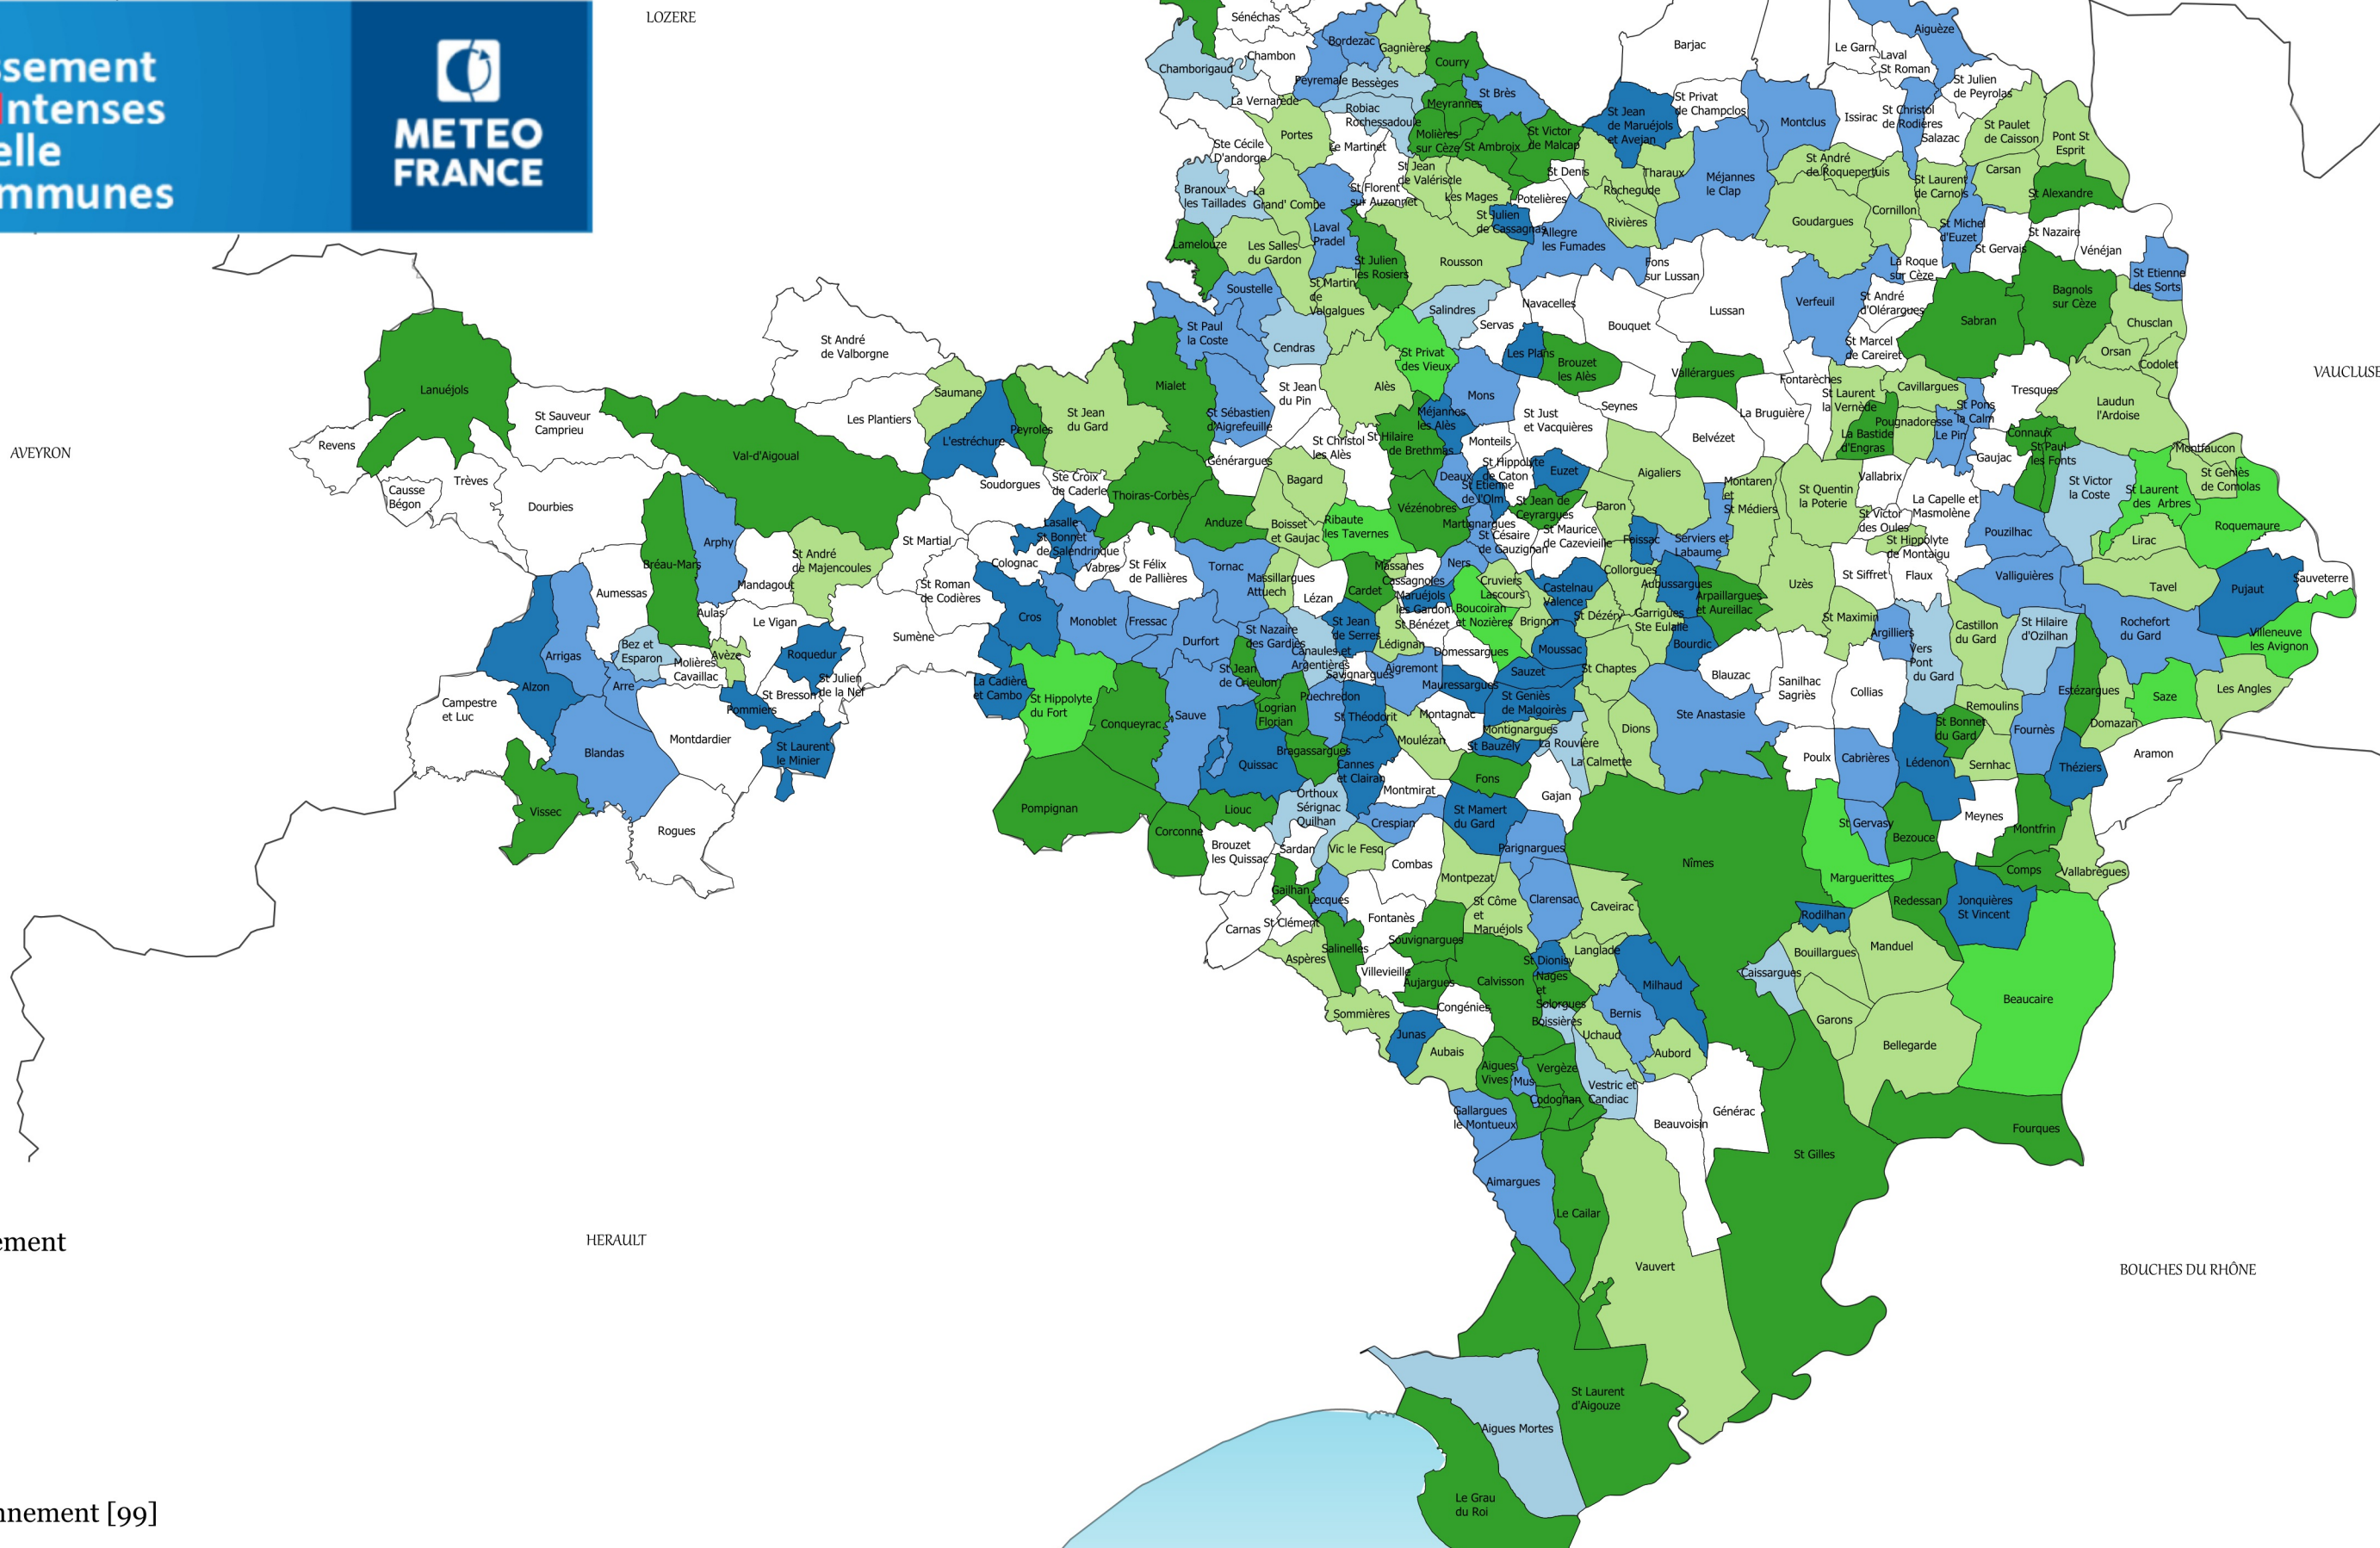

# Abonnement au service APIC de Météo France Septembre 2025

**Avertissement  
Pluies Intenses  
à l'échelle  
des Communes**

- Année\_abonnement
- 2012 [77]
  - 2013 [10]
  - 2015 [58]
  - 2017 [17]
  - 2019 [52]
  - 2022 [37]
  - pas d'abonnement [99]