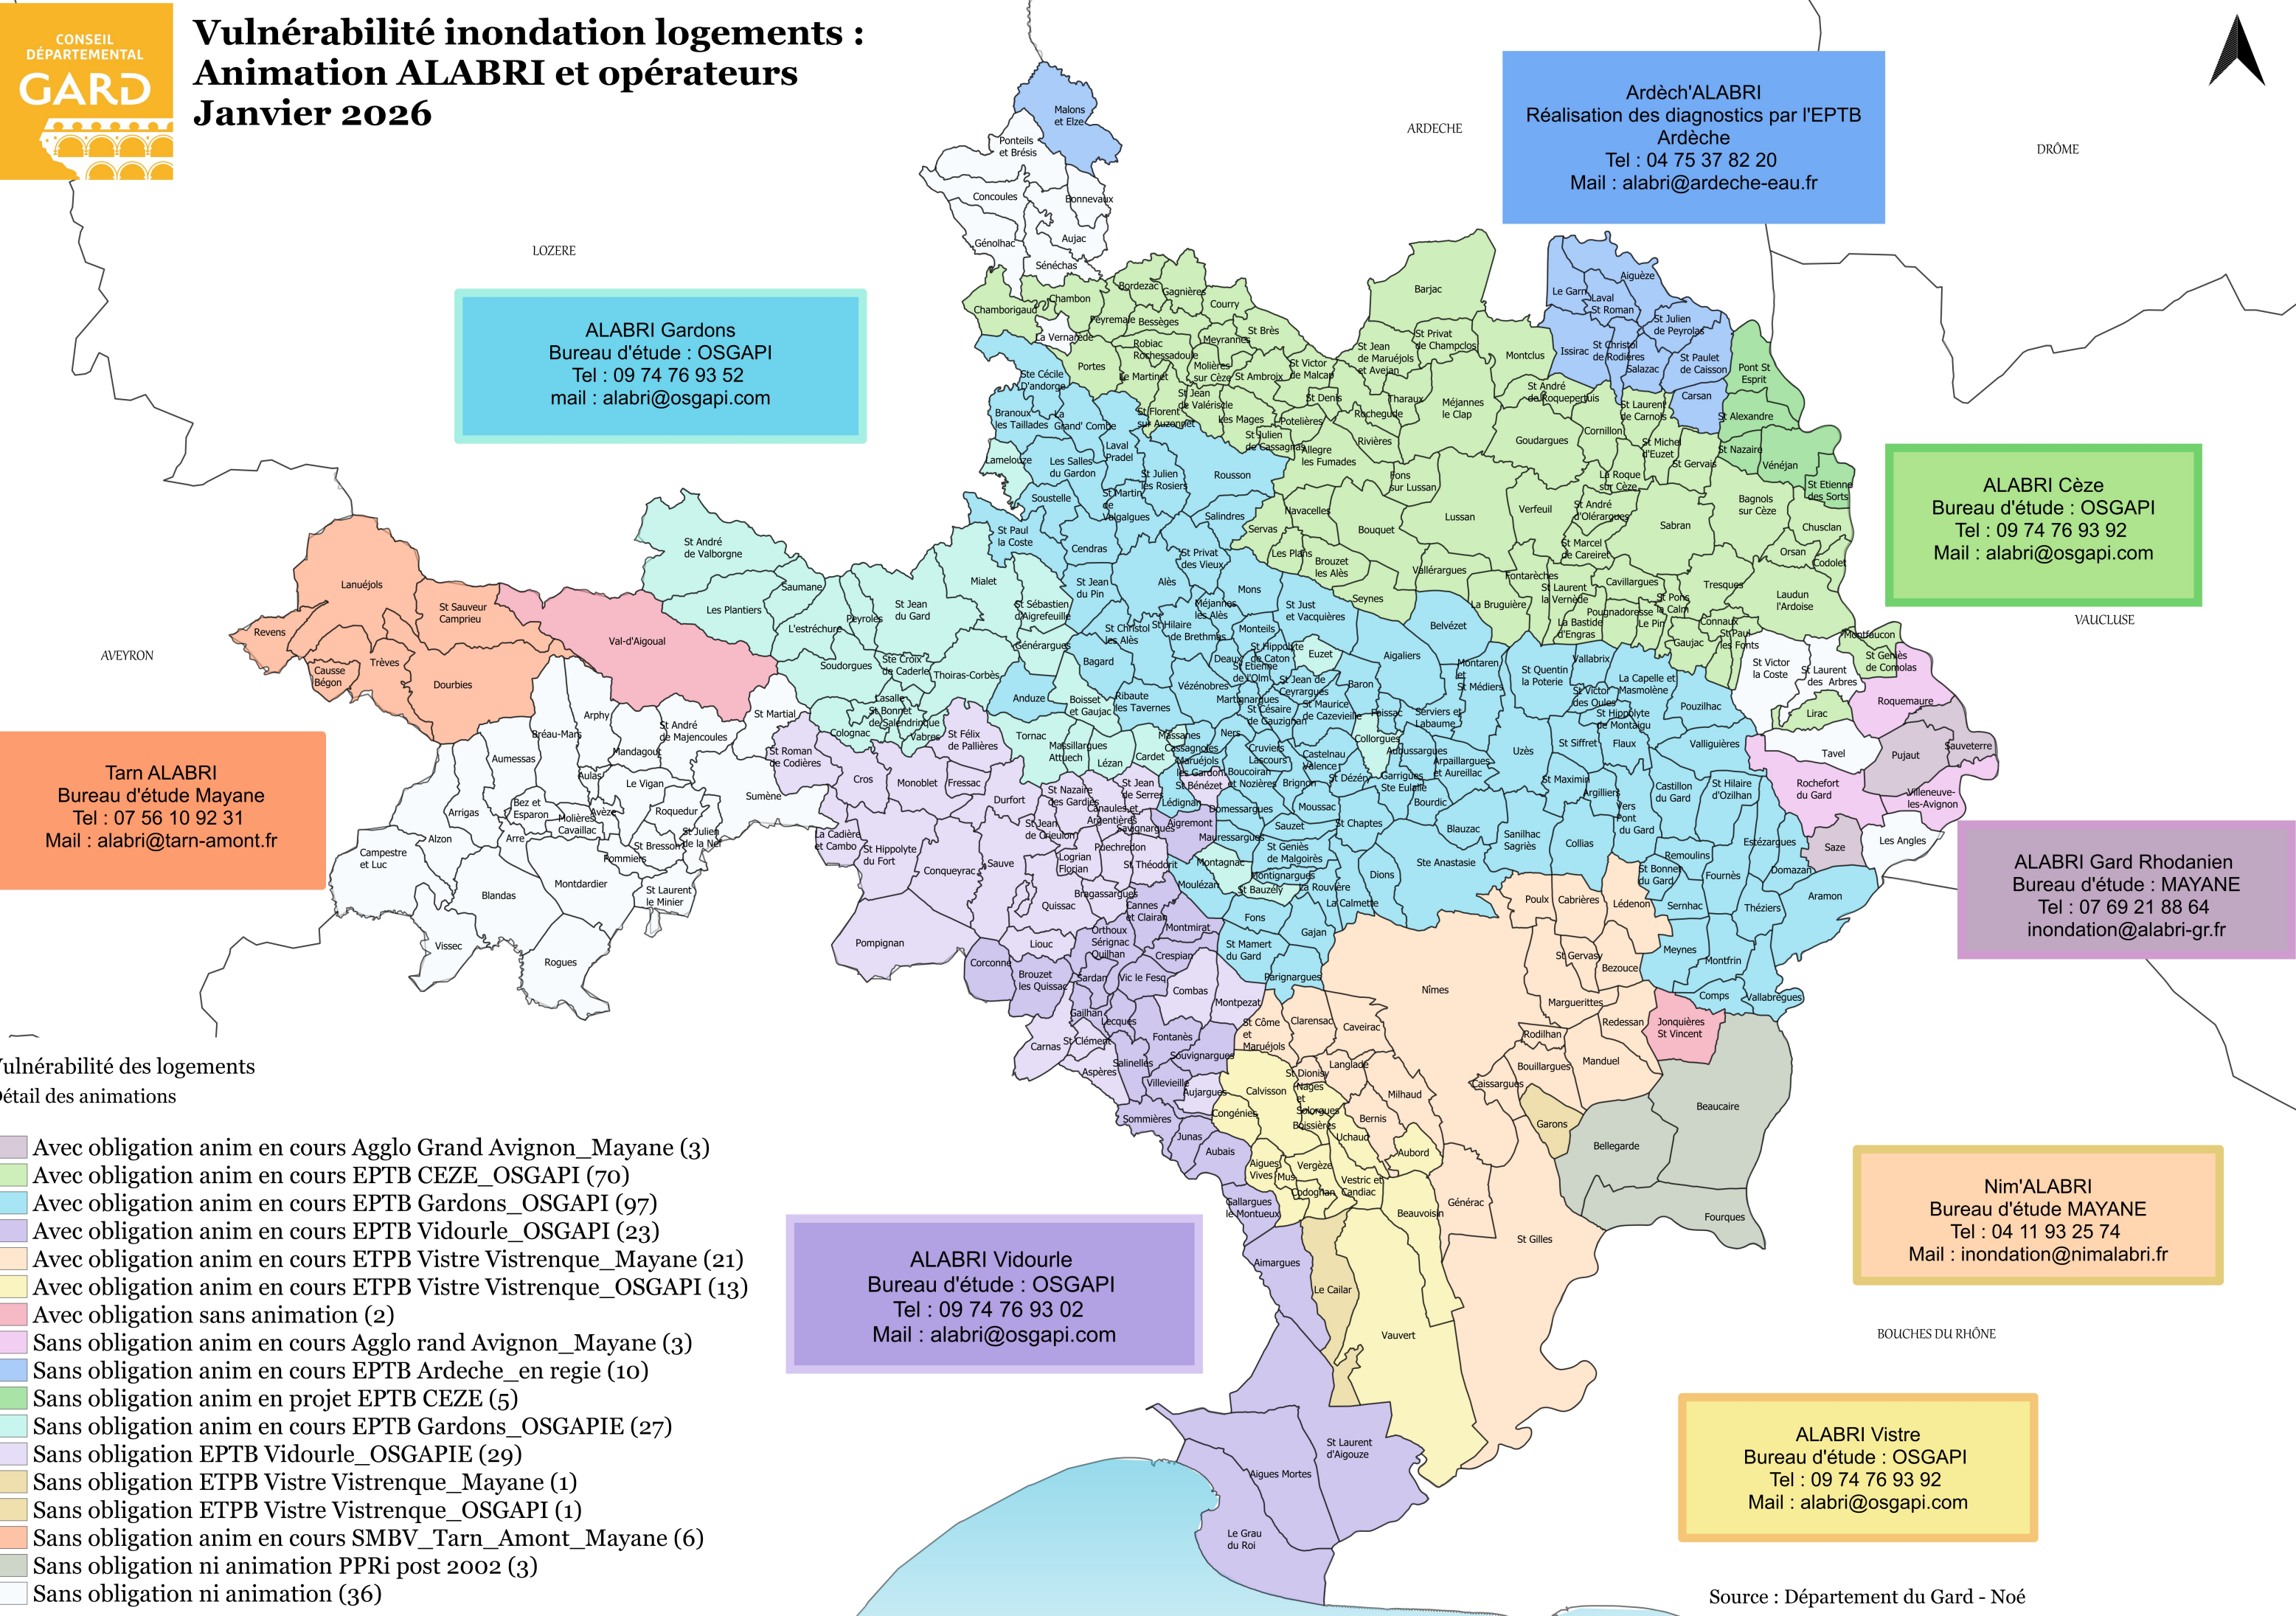

Vulnérabilité inondation logements : Animation ALABRI et opérateurs Janvier 2026

Ardèche'ALABRI
Réalisation des diagnostics par l'EPTB
Ardèche
Tel : 04 75 37 82 20
Mail : alabri@ardeche-eau.fr

ALABRI Gardons
Bureau d'étude : OSGAPI
Tel : 09 74 76 93 52
mail : alabri@osgapi.com

- Vulnérabilité des logements**
Détail des animations
- Avec obligation anim en cours Agglo Grand Avignon_Mayane (3)
 - Avec obligation anim en cours EPTB CEZE_OSGAPI (70)
 - Avec obligation anim en cours EPTB Gardons_OSGAPI (97)
 - Avec obligation anim en cours EPTB Vidourle_OSGAPI (23)
 - Avec obligation anim en cours ETPB Vistre Vistrenque_Mayane (21)
 - Avec obligation anim en cours ETPB Vistre Vistrenque_OSGAPI (13)
 - Avec obligation sans animation (2)
 - Sans obligation anim en cours Agglo rand Avignon_Mayane (3)
 - Sans obligation anim en cours EPTB Ardeche_en regie (10)
 - Sans obligation anim en projet EPTB CEZE (5)
 - Sans obligation anim en cours EPTB Gardons_OSGAPIE (27)
 - Sans obligation EPTB Vidourle_OSGAPIE (29)
 - Sans obligation ETPB Vistre Vistrenque_Mayane (1)
 - Sans obligation ETPB Vistre Vistrenque_OSGAPI (1)
 - Sans obligation anim en cours SMBV_Tarn_Amont_Mayane (6)
 - Sans obligation ni animation PPRi post 2002 (3)
 - Sans obligation ni animation (36)

Source : Département du Gard - Noé