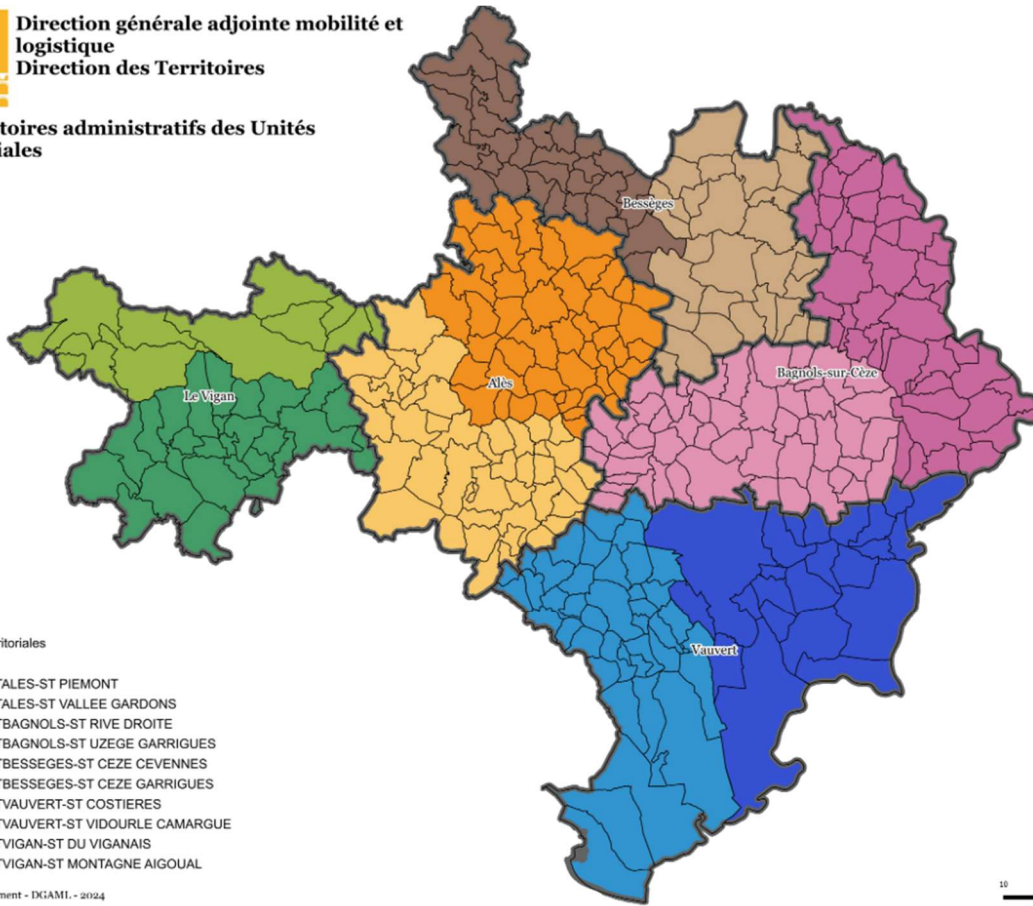

Hors agglomération, le Président du Conseil départemental est responsable de la fermeture.

Cas particulier : En situation exceptionnelle, le maire peut fermer une route départementale hors agglomération.

Sites utiles :

Site [Info Route](http://www.inforoute30.fr) : <http://www.inforoute30.fr>

Facebook : Conseil départemental du Gard

Les territoires administratifs des Unités Territoriales

- ☐ Unité territoriale
- Territoires
- DT-DaUTALES-ST PIEMONT
- DT-DaUTALES-ST VALLEE GARDONS
- DT-DaUTBAGNOLS-ST RIVE DROITE
- DT-DaUTBAGNOLS-ST UZEGE GARRIGUES
- DT-DaUTBESSEGES-ST CEZE CEVENNES
- DT-DaUTBESSEGES-ST CEZE GARRIGUES
- DT-DaUTVAUVERT-ST COSTIERES
- DT-DaUTVAUVERT-ST VIDOURLE CAMARGUE
- DT-DaUTVIGAN-ST DU VIGANAIS
- DT-DaUTVIGAN-ST MONTAGNE AIGOUAL