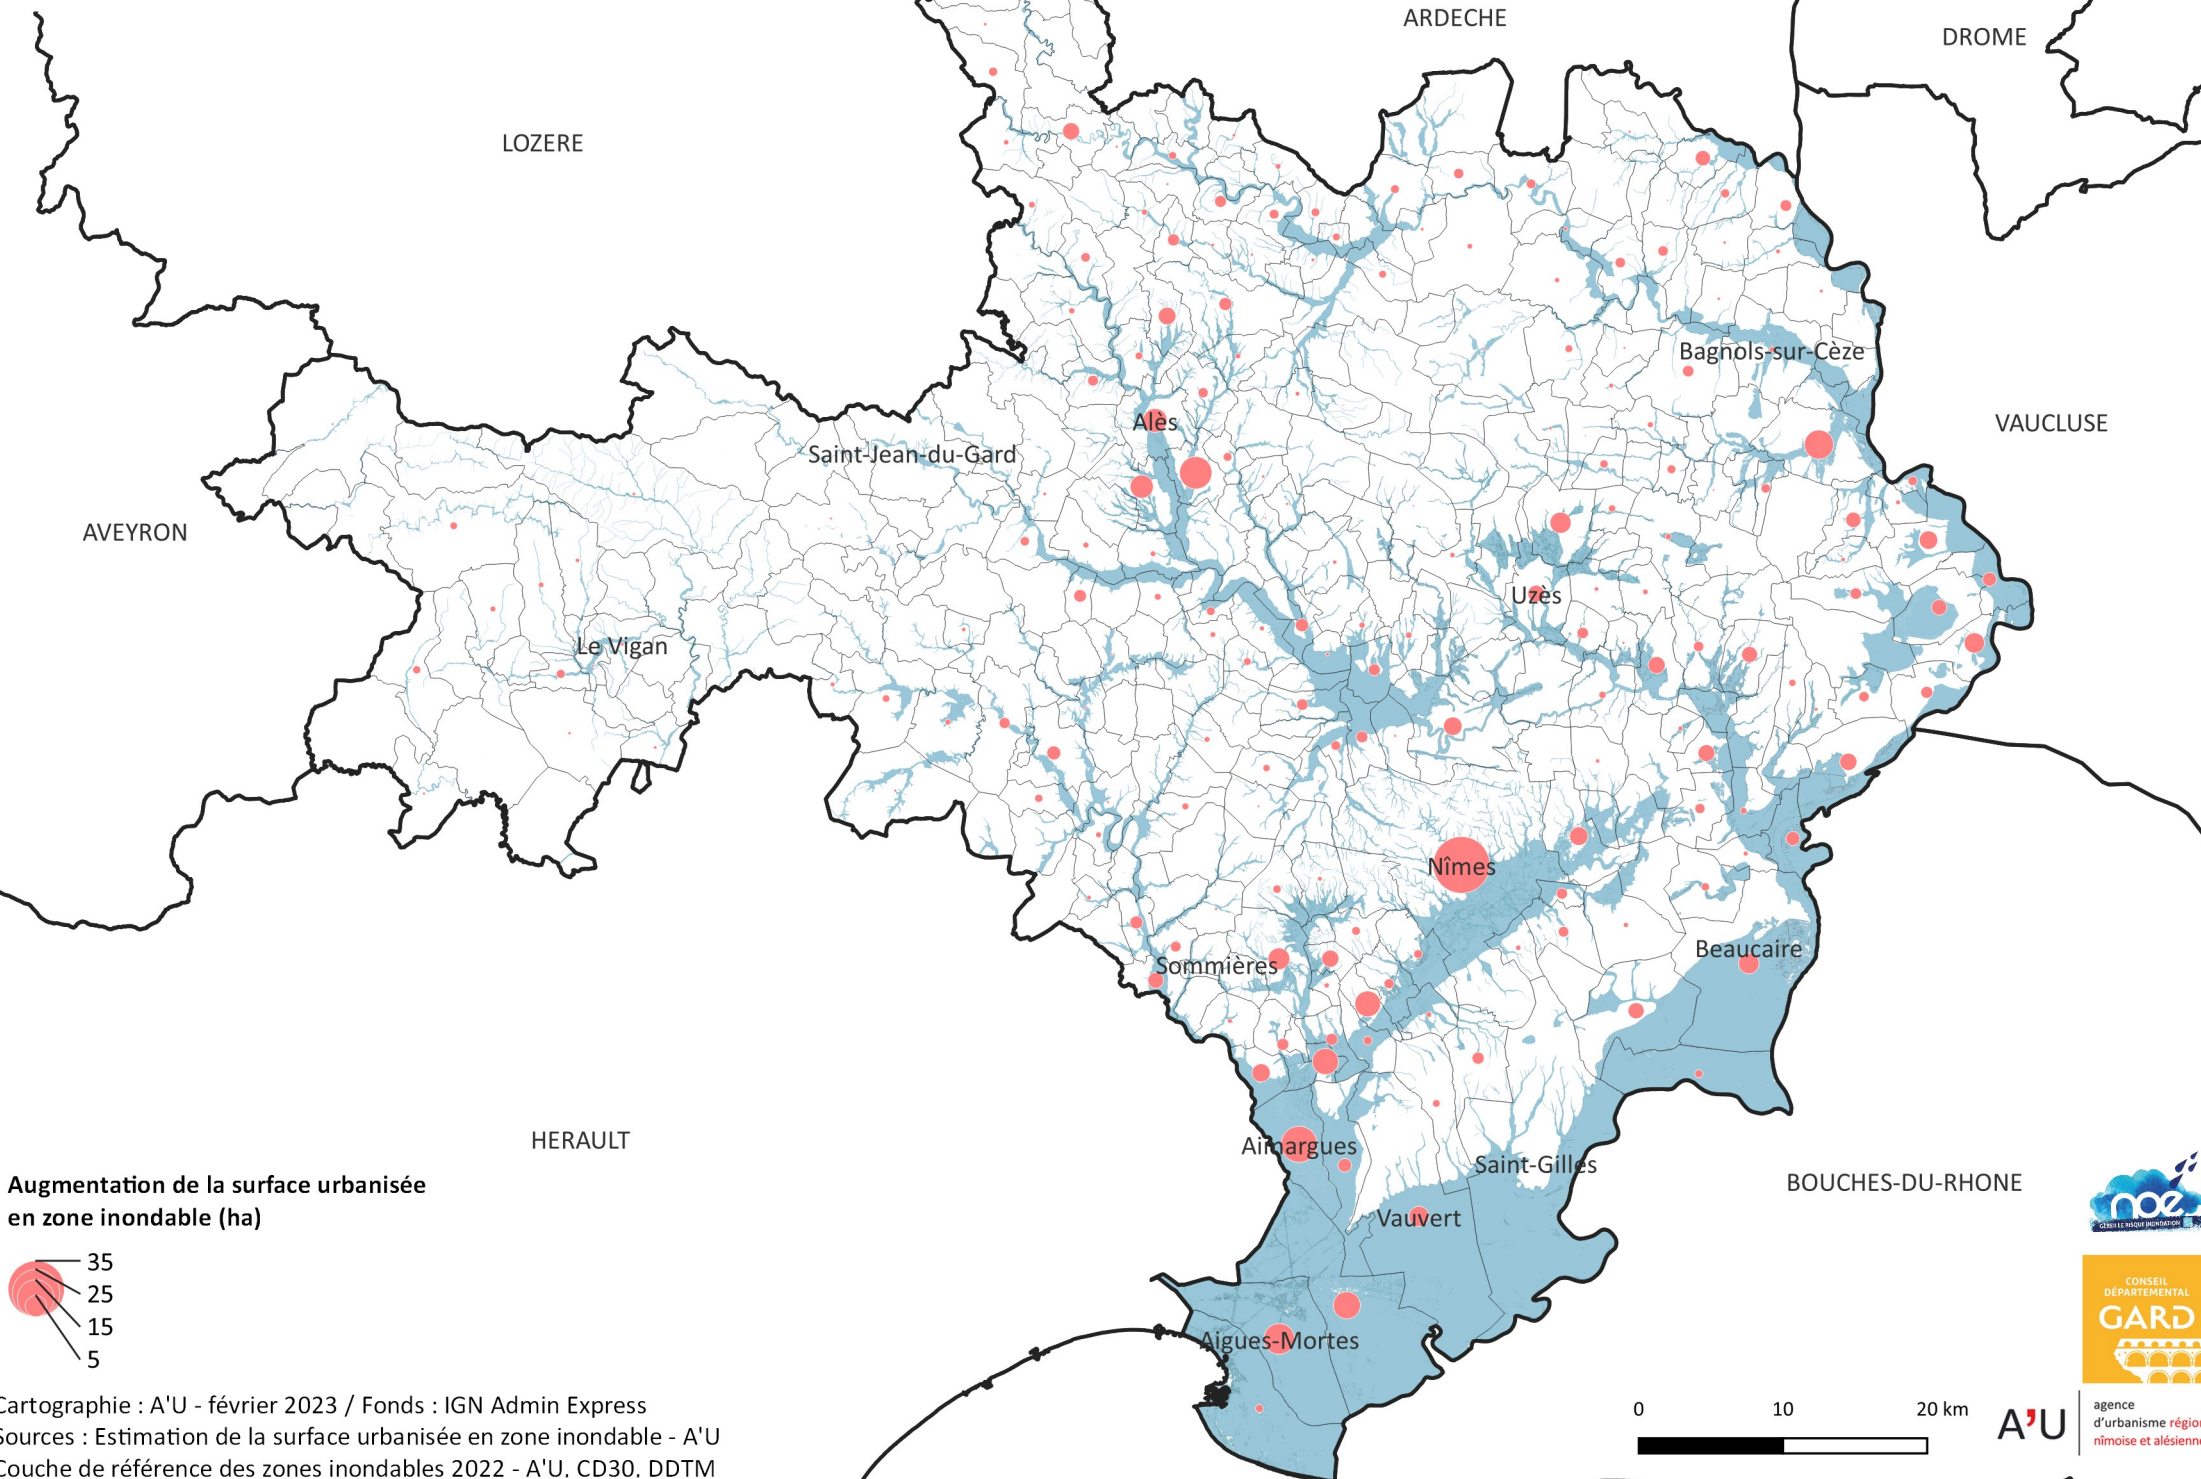

EVOLUTION DES SURFACES URBANISEES EN ZONE INONDABLE PAR COMMUNE ENTRE 2016 ET 2021

Augmentation de la surface urbanisée en zone inondable (ha)

Cartographie : A'U - février 2023 / Fonds : IGN Admin Express
 Sources : Estimation de la surface urbanisée en zone inondable - A'U
 Couche de référence des zones inondables 2022 - A'U, CD30, DDTM